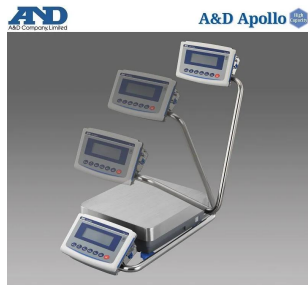

画像は、商品イメージです。

画像は、スイングアームのイメージです。

(株)エー・アンド・デイ

取引・証明に使える特定計量器

A&D 検定付き防塵・防水 重量級電子天枰 GX-1  
02000L-  
K：校正用分銅内蔵・スイングアーム型  
出荷時JCSS校正証明書付

ひょう量：1 0 2 kg  
目 量：0.0 1 kg  
使用範囲：0.0 5 ~ 1 0 2 kg  
補助表示：0.0 0 1 kg

メーカー販売価格（税抜）：¥400,000

**販売価格（税抜）：¥292,683**

価格は商品情報 PDF ダウンロード時のものです。

価格は商品本体のみの価格です。別途送料・手数料等がかかります。

発送予定日（目安）はサイトの商品ページをご確認ください。

お支払い方法ははかり商店のご利用ガイドをご確認ください。

A & D Apollo GX-L シリーズは、「取引・証明」の計量に使える基準適合証印又は検定証印付きの天びんです。校正用分銅を内蔵していますので、いつでも高精度計量が可能で、使用地区の制限も受けません。豊富なインターフェイスと組み込み用途に適した機能搭載でトラブル回避の提案を致します。

はかりJCSS校正書面付

使用地区の制限を受けない自己補正機構付(分銅内蔵型)

生産ラインの組み込み時に I S D：衝撃検出機能

繰り返し性・最小計量値の確認に E C L：電子制御荷重機能

ポンプ流量など液体の計量に F R D：流量測定機能

洗える安心：防塵・防水等級 I P 6 5

天びんの特性・計量スピードをチューニング可能

2ch出力標準装備：R S-2 3 2 C と U S B

## 仕様表

下記の仕様表は該当する型式の仕様です。同じ製品シリーズでも型式の異なる場合は別の仕様となります。

商品番号	100520622
メーカー品番	GX102000L-K
製品名	検定付き防塵・防水型重量級電子天びん
型式	GX-102000L-K
ひょう量	102kg
目量	0.01kg
使用範囲	0.05～102kg
補助表示	0.001kg
型式承認番号	第D239号
使用地域	日本国内 自己補正機能付き
校正用内蔵分銅	内蔵
計量皿	寸法：W346×D386mm 材質：SUS304
防塵・防水仕様	IP-65準拠 水没には対応していません。
表示方式	バックライト付液晶表示
表示書換回数	5回/秒・10回/秒または20回/秒
表示モード	g・kg・pcs(個数)・%・比重
個数モード 検定対象外	最小単位質量：0.001kg 登録サンプル：5・10・25・50・100個
パーセントモード 検定対象外	最小100%質量：0.1kg 最小表示：0.01%・0.1%・1% 1
通信機能	標準装備：USB・RS-232C
使用温度範囲	温度：10～30
電源	・ACアダプタ：AX-TB248 入力：AC100V(+10%・-15%) 50/60H
消費電力	約30VA：ACアダプタを含む
外形寸法	W373×D615×H130mm
本体質量	約17.2kg
個装箱寸法	W480×D740×H310mm
個装箱重量	約20.2kg
付属品	ACアダプタ・ACアダプタ識別シール 取扱説明書・USBケーブル(約1.8m)
JANコード	4981046577526