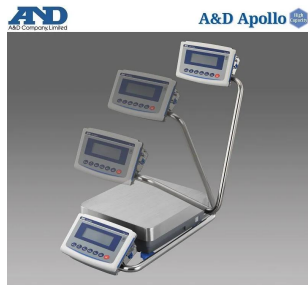

画像は、商品イメージです。

画像は、スイングアームのイメージです。

(株)エー・アンド・デイ

取引・証明に使える特定計量器

A&D 検定付き防塵・防水 重量級電子天枰 GX-1
02000L-
K：校正用分銅内蔵・スイングアーム型
出荷時JCSS校正証明書付

ひょう量：1 0 2 kg
目 量：0.0 1 kg
使用範囲：0.0 5 ~ 1 0 2 kg
補助表示：0.0 0 1 kg

メーカー販売価格（税抜）：¥ 400,000

販売価格（税抜）：¥ 292,683

価格は商品情報 PDF ダウンロード時のものです。

価格は商品本体のみの価格です。別途送料・手数料等がかかります。

発送予定日（目安）はサイトの商品ページをご確認ください。

お支払い方法ははかり商店のご利用ガイドをご確認ください。

A & D Apollo GX-L シリーズは、「取引・証明」の計量に使える基準適合証印又は検定証印付きの天びんです。校正用分銅を内蔵していますので、いつでも高精度計量が可能で、使用地区の制限も受けません。豊富なインターフェイスと組み込み用途に適した機能搭載でトラブル回避の提案を致します。

はかりJCSS校正書面付

使用地区の制限を受けない自己補正機構付(分銅内蔵型)

生産ラインの組み込み時に I S D：衝撃検出機能

繰り返し性・最小計量値の確認に E C L：電子制御荷重機能

ポンプ流量など液体の計量に F R D：流量測定機能

洗える安心：防塵・防水等級 I P 6 5

天びんの特性・計量スピードをチューニング可能

2ch出力標準装備：R S-2 3 2 C と U S B

画像は、粉塵環境のイメージです。

画像は、水濡れ環境のイメージです。

仕様表

下記の仕様表は該当する型式の仕様です。同じ製品シリーズでも型式の異なる場合は別の仕様となります。

商品番号	100520622
メーカー品番	GX102000L-K
製品名	検定付き防塵・防水型重量級電子天びん
型式	GX-102000L-K
ひょう量	102kg
目量	0.01kg
使用範囲	0.05～102kg
補助表示	0.001kg
型式承認番号	第D239号
使用地域	日本国内 自己補正機能付き
校正用内蔵分銅	内蔵
計量皿	寸法：W346×D386mm 材質：SUS304
防塵・防水仕様	IP-65準拠 水没には対応していません。
表示方式	バックライト付液晶表示
表示書換回数	5回/秒・10回/秒または20回/秒
表示モード	g・kg・pcs(個数)・%・比重
個数モード 検定対象外	最小単位質量：0.001kg 登録サンプル：5・10・25・50・100個
パーセントモード 検定対象外	最小100%質量：0.1kg 最小表示：0.01%・0.1%・1% 1
通信機能	標準装備：USB・RS-232C
使用温度範囲	温度：10～30
電源	・ACアダプタ：AX-TB248 入力：AC100V(+10%・-15%) 50/60H
消費電力	約30VA：ACアダプタを含む
外形寸法	W373×D615×H130mm
本体質量	約17.2kg
個装箱寸法	W480×D740×H310mm
個装箱重量	約20.2kg
付属品	ACアダプタ・ACアダプタ識別シール 取扱説明書・USBケーブル(約1.8m)
JANコード	4981046577526