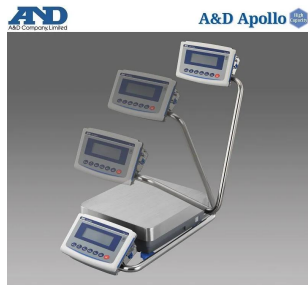

画像は、商品イメージです。

画像は、スイングアームのイメージです。

(株)エー・アンド・デイ

取引・証明に使える特定計量器

A&D 検定付き防塵・防水 重量級電子天枰 GX-1
02000L-
K：校正用分銅内蔵・スイングアーム型
出荷時JCSS校正証明書付

ひょう量：1 0 2 kg
目 量：0.0 1 kg
使用範囲：0.0 5 ~ 1 0 2 kg
補助表示：0.0 0 1 kg

メーカー販売価格（税抜）：¥400,000

販売価格（税抜）：¥292,683

価格は商品情報 PDF ダウンロード時のものです。

価格は商品本体のみの価格です。別途送料・手数料等がかかります。

発送予定日（目安）はサイトの商品ページをご確認ください。

お支払い方法ははかり商店のご利用ガイドをご確認ください。

A & D Apollo GX-L シリーズは、「取引・証明」の計量に使える基準適合証印又は検定証印付きの天びんです。校正用分銅を内蔵していますので、いつでも高精度計量が可能で、使用地区の制限も受けません。豊富なインターフェイスと組み込み用途に適した機能搭載でトラブル回避の提案を致します。

はかりJCSS校正書面付

使用地区の制限を受けない自己補正機構付(分銅内蔵型)

生産ラインの組み込み時に I S D：衝撃検出機能

繰り返し性・最小計量値の確認に E C L：電子制御荷重機能

ポンプ流量など液体の計量に F R D：流量測定機能

洗える安心：防塵・防水等級 I P 6 5

天びんの特性・計量スピードをチューニング可能

2ch出力標準装備：R S - 2 3 2 C と U S B

画像は、粉塵環境のイメージです。

画像は、水濡れ環境のイメージです。

仕様表

下記の仕様表は該当する型式の仕様です。同じ製品シリーズでも型式の異なる場合は別の仕様となります。

商品番号	100520622
メーカー品番	GX102000L-K
製品名	検定付き防塵・防水型重量級電子天びん
型式	G X - 1 0 2 0 0 0 L - K
ひょう量	1 0 2 kg
目量	0.0 1 kg
使用範囲	0.0 5 ~ 1 0 2 kg
補助表示	0.0 0 1 kg
型式承認番号	第D 2 3 9 号
使用地域	日本国内 自己補正機能付き
校正用内蔵分銅	内蔵
計量皿	寸法：W 3 4 6 × D 3 8 6 mm 材質：S U S 3 0 4
防塵・防水仕様	I P - 6 5 準拠 水没には対応していません。
表示方式	バックライト付液晶表示
表示書換回数	5 回/秒・1 0 回/秒または2 0 回/秒
表示モード	g・kg・pcs(個数)・%・比重
個数モード	最小単位質量：0.0 0 1 kg 検定対象外 登録サンプル：5・1 0・2 5・5 0・1 0 0 個
パーセントモード	最小1 0 0 %質量：0.1 kg 検定対象外 最小表示：0.0 1 %・0.1 %・1 % 1
通信機能	標準装備：U S B・R S - 2 3 2 C
使用温度範囲	温度：1 0 ~ 3 0
電源	・A Cアダプタ：A X - T B 2 4 8 入力：A C 1 0 0 V(+ 1 0 %・- 1 5 %) 5 0 / 6 0 H
消費電力	約3 0 VA：A Cアダプタを含む
外形寸法	W 3 7 3 × D 6 1 5 × H 1 3 0 mm
本体質量	約1 7.2 kg
個装箱寸法	W 4 8 0 × D 7 4 0 × H 3 1 0 mm
個装箱重量	約2 0.2 kg
付属品	A Cアダプタ・A Cアダプタ識別シール 取扱説明書・U S Bケーブル(約1.8 m)
J A Nコード	49 81046 57752 6