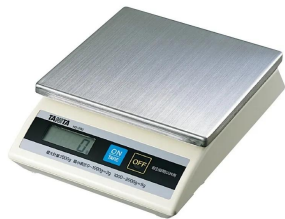

TANITA

水抵抗
OK

(株)タニタ

載せやすい大型計量皿

卓上スケール KD-200

5000g：取引証明以外用

ひょう量：5,000g

最小表示：5g：0～2,500g・10g：2,500～5,000g

メーカー販売価格（税抜）：¥10,000

販売価格（税抜）：¥5,950

価格は商品情報 PDF ダウンロード時のものです。

価格は商品本体のみの価格です。別途送料・手数料等がかかります。

発送予定日（目安）はサイトの商品ページをご確認ください。

お支払い方法ははかり商店のご利用ガイドをご確認ください。

タニタ KD-200 は、載せやすい大型計量皿です。また、水に強い防滴タイプで、その防滴構造は、JIS 防滴 2 級テスト準拠です。

IPX2 の防滴構造

アルカリ乾電池使用で連続 10,000 時間使用可能

オートパワーオフ機能

風袋引き機能付

取引証明以外用

画像は、商品イメージです。