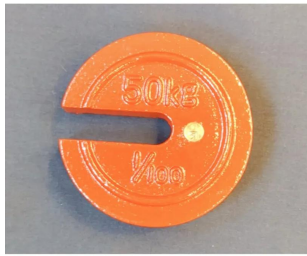

TANAKA

写真 田中衡機工業所

画像は、商品イメージです。

TANAKA

写真 田中衡機工業所

画像は、商品イメージです。

(株)田中衡機工業所

増おもり1/100 : 50kg・鋳物

## 仕様表

下記の仕様表は該当する型式の仕様です。同じ製品シリーズでも型式の異なる場合は別の仕様となります。

商品番号	200800009
質量	1 / 1 0 0 : 5 0 kg (実重量500g)
材質・姿	鋳物

商品情報はQRコードからもご確認頂けます