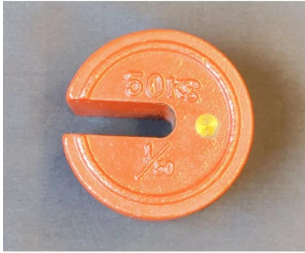

TANAKA

写真 田中衡機工業所

画像は、商品イメージです。

TANAKA

写真 田中衡機工業所

画像は、商品イメージです。

(株)田中衡機工業所

増おもり1/50 : 50kg・鋳物

## 仕様表

下記の仕様表は該当する型式の仕様です。同じ製品シリーズでも型式の異なる場合は別の仕様となります。

商品番号	200800013
質量	1 / 5 0 : 5 0 kg (実重量1kg)
材質・姿	鋳物

商品情報はQRコードからもご確認頂けます