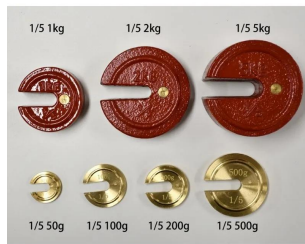

TANAKA

写真 田中衡機工業所

画像は、商品イメージです。

TANAKA

写真 田中衡機工業所

画像は、商品イメージです。

(株)田中衡機工業所

増おもり1/50 : 50kg・鋳物

## 仕様表

下記の仕様表は該当する型式の仕様です。同じ製品シリーズでも型式の異なる場合は別の仕様となります。

商品番号	200800013
質量	1 / 5 0 : 5 0 kg (実重量1kg)
材質・姿	鋳物

商品情報はQRコードからもご確認頂けます