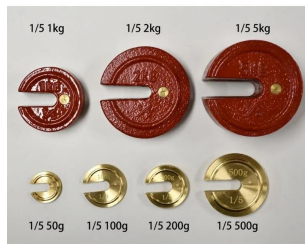

TANAKA

写真 田中衡機工業所

画像は、商品イメージです。

TANAKA

写真 田中衡機工業所

画像は、商品イメージです。

(株)田中衡機工業所

増おもり1/50 : 20kg・鋳物

メーカー販売価格(税抜) : オープン価格

販売価格(税抜) : ￥3,200

価格は商品情報 PDF ダウンロード時のものです。

価格は商品本体のみの価格です。別途送料・手数料等がかかります。

発送予定日(目安)はサイトの商品ページをご確認ください。

お支払い方法ははかり商店のご利用ガイドをご確認ください。

- ・ 鋳鉄製塗装処理
- ・ ご注文の際は、納期をご確認下さい

仕様表

下記の仕様表は該当する型式の仕様です。同じ製品シリーズでも型式の異なる場合は別の仕様となります。

商品番号	200800014
質量	1 / 5 0 : 2 0 kg (実重量400g)
材質・姿	鋳物

商品情報はQRコードからもご確認頂けます