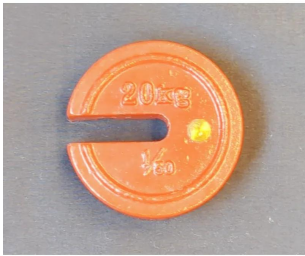

TANAKA

写真 田中衡機工業所

画像は、商品イメージです。

TANAKA

写真 田中衡機工業所

画像は、商品イメージです。

(株)田中衡機工業所

増おもり1/50 : 20kg・鋳物

下記の仕様表は該当する型式の仕様です。同じ製品シリーズでも型式の異なる場合は別の仕様となります。

商品番号	200800014
質量	1 / 5 0 : 2 0 kg (実重量400g)
材質・姿	鋳物

商品情報はQRコードからもご確認頂けます