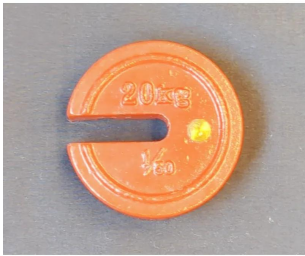

TANAKA

写真 田中衡機工業所

画像は、商品イメージです。

TANAKA

写真 田中衡機工業所

画像は、商品イメージです。

(株)田中衡機工業所

増おもり1/50 : 20kg・鋳物

## 仕様表

下記の仕様表は該当する型式の仕様です。同じ製品シリーズでも型式の異なる場合は別の仕様となります。

商品番号	200800014
質量	1 / 5 0 : 2 0 kg (実重量400g)
材質・姿	鋳物

商品情報はQRコードからもご確認頂けます