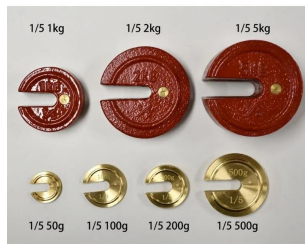

TANAKA

写真 田中衡機工業所

画像は、商品イメージです。

TANAKA

写真 田中衡機工業所

画像は、商品イメージです。

(株)田中衡機工業所

増おもり1/50 : 20kg・鋳物

メーカー販売価格(税抜) : オープン価格

**販売価格(税抜) : ￥3,200**

価格は商品情報 PDF ダウンロード時のものです。

価格は商品本体のみの価格です。別途送料・手数料等がかかります。

発送予定日(目安)はサイトの商品ページをご確認ください。

お支払い方法ははかり商店のご利用ガイドをご確認ください。

- ・ 鋳鉄製塗装処理
- ・ ご注文の際は、納期をご確認下さい

## 仕様表

下記の仕様表は該当する型式の仕様です。同じ製品シリーズでも型式の異なる場合は別の仕様となります。

商品番号	200800014
質量	1 / 5 0 : 2 0 kg (実重量400g)
材質・姿	鋳物

商品情報はQRコードからもご確認頂けます