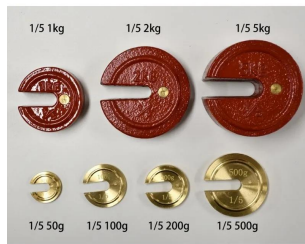

TANAKA

写真 田中衡機工業所

画像は、商品イメージです。

TANAKA

写真 田中衡機工業所

画像は、商品イメージです。

(株)田中衡機工業所

増おもり1/50 : 10kg・鋳物

## 仕様表

下記の仕様表は該当する型式の仕様です。同じ製品シリーズでも型式の異なる場合は別の仕様となります。

商品番号	200800015
質量	1 / 5 0 : 1 0 kg (実重量200g)
材質・姿	鋳物

商品情報はQRコードからもご確認頂けます