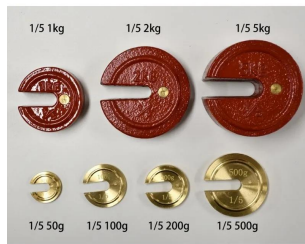

TANAKA

写真 田中衡機工業所

画像は、商品イメージです。

TANAKA

写真 田中衡機工業所

画像は、商品イメージです。

(株)田中衡機工業所

増おもり1/50 : 10kg・鋳物

メーカー販売価格(税抜) : オープン価格

販売価格(税抜) : ￥6,000

価格は商品情報 PDF ダウンロード時のものです。

価格は商品本体のみの価格です。別途送料・手数料等がかかります。

発送予定日(目安)はサイトの商品ページをご確認ください。

お支払い方法ははかり商店のご利用ガイドをご確認ください。

- ・ 鋳鉄製塗装処理
- ・ ご注文の際は、納期をご確認下さい

仕様表

下記の仕様表は該当する型式の仕様です。同じ製品シリーズでも型式の異なる場合は別の仕様となります。

| | |
|------|----------------------------|
| 商品番号 | 200800015 |
| 質量 | 1 / 5 0 : 1 0 kg (実重量200g) |
| 材質・姿 | 鋳物 |

商品情報はQRコードからもご確認頂けます