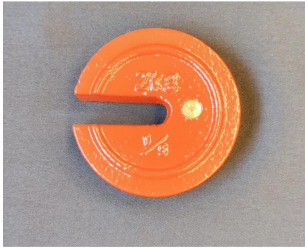

TANAKA

写真 田中衡機工業所

画像は、商品イメージです。

TANAKA

写真 田中衡機工業所

画像は、商品イメージです。

(株)田中衡機工業所

増おもり1/5 : 2kg・鋳物

## 仕様表

下記の仕様表は該当する型式の仕様です。同じ製品シリーズでも型式の異なる場合は別の仕様となります。

商品番号	200800020
質量	1 / 5 : 2 kg (実重量400g)
材質・姿	鋳物

商品情報はQRコードからもご確認頂けます