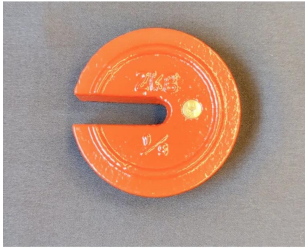

TANAKA

写真 田中衡機工業所

画像は、商品イメージです。

TANAKA

写真 田中衡機工業所

画像は、商品イメージです。

(株)田中衡機工業所

増おもり1/5 : 2kg・鋳物

仕様表

下記の仕様表は該当する型式の仕様です。同じ製品シリーズでも型式の異なる場合は別の仕様となります。

商品番号	200800020
質量	1 / 5 : 2 kg (実重量400g)
材質・姿	鋳物

商品情報はQRコードからもご確認頂けます