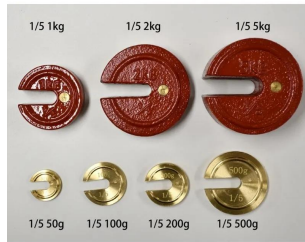

TANAKA

写真 田中衡機工業所

画像は、商品イメージです。

TANAKA

写真 田中衡機工業所

画像は、商品イメージです。

(株)田中衡機工業所

増おもり1/5 : 2kg・鋳物

実重量400g

メーカー販売価格(税抜) : オープン価格

**販売価格(税抜) : ￥3,800**

価格は商品情報 PDF ダウンロード時のものです。

価格は商品本体のみの価格です。別途送料・手数料等がかかります。

発送予定日(目安)はサイトの商品ページをご確認ください。

お支払い方法ははかり商店のご利用ガイドをご確認ください。

- ・ 鋳鉄製塗装処理
- ・ ご注文の際は、納期をご確認下さい

## 仕様表

下記の仕様表は該当する型式の仕様です。同じ製品シリーズでも型式の異なる場合は別の仕様となります。

商品番号	200800020
質量	1 / 5 : 2 kg (実重量400g)
材質・姿	鋳物

商品情報はQRコードからもご確認頂けます