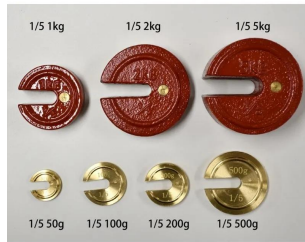

TANAKA

写真 田中衡機工業所

画像は、商品イメージです。

TANAKA

写真 田中衡機工業所

画像は、商品イメージです。

(株)田中衡機工業所

増おもり1/5 : 2kg・鋳物

実重量400g

メーカー販売価格(税抜) : オープン価格

販売価格(税抜) : ￥3,800

価格は商品情報 PDF ダウンロード時のものです。

価格は商品本体のみの価格です。別途送料・手数料等がかかります。

発送予定日(目安)はサイトの商品ページをご確認ください。

お支払い方法ははかり商店のご利用ガイドをご確認ください。

- ・ 鋳鉄製塗装処理
- ・ ご注文の際は、納期をご確認下さい

仕様表

下記の仕様表は該当する型式の仕様です。同じ製品シリーズでも型式の異なる場合は別の仕様となります。

商品番号	200800020
質量	1 / 5 : 2 kg (実重量400g)
材質・姿	鋳物

商品情報はQRコードからもご確認頂けます