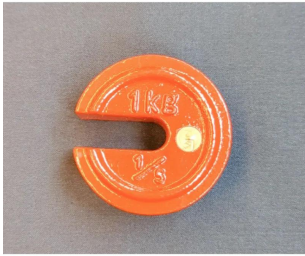

TANAKA

写真 田中衡機工業所

画像は、商品イメージです。

TANAKA

写真 田中衡機工業所

画像は、商品イメージです。

(株)田中衡機工業所

## 仕様表

下記の仕様表は該当する型式の仕様です。同じ製品シリーズでも型式の異なる場合は別の仕様となります。

商品番号	200800021
質量	1 / 5 : 1 kg (実重量200g)
材質・姿	鋳物

商品情報はQRコードからもご確認頂けます