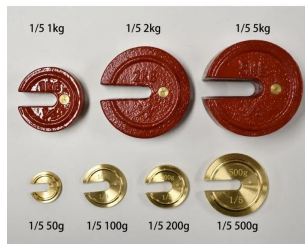

TANAKA

写真 田中衡機工業所

画像は、商品イメージです。

TANAKA

写真 田中衡機工業所

画像は、商品イメージです。

(株)田中衡機工業所

## 増おもり1/5 : 1kg・鋳物

実重量200g

メーカー販売価格(税抜) : オープン価格

**販売価格(税抜) : ￥3,200**

価格は商品情報 PDF ダウンロード時のものです。

価格は商品本体のみの価格です。別途送料・手数料等がかかります。

発送予定日(目安)はサイトの商品ページをご確認ください。

お支払い方法ははかり商店のご利用ガイドをご確認ください。

## 仕様表

下記の仕様表は該当する型式の仕様です。同じ製品シリーズでも型式の異なる場合は別の仕様となります。

商品番号	200800021
質量	1 / 5 : 1 kg (実重量200g)
材質・姿	鋳物

商品情報はQRコードからもご確認頂けます