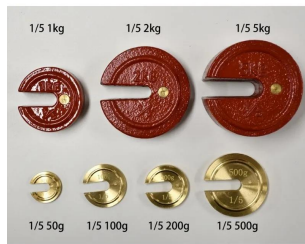

TANAKA

写真 田中衡機工業所

画像は、商品イメージです。

TANAKA

写真 田中衡機工業所

画像は、商品イメージです。

(株)田中衡機工業所

増おもり1/5 : 1kg・鋳物

実重量200g

メーカー販売価格(税抜) : オープン価格

販売価格(税抜) : ￥3,200

価格は商品情報 PDF ダウンロード時のものです。

価格は商品本体のみの価格です。別途送料・手数料等がかかります。

発送予定日(目安)はサイトの商品ページをご確認ください。

お支払い方法ははかり商店のご利用ガイドをご確認ください。

- ・ 鋳鉄製塗装処理
- ・ ご注文の際は、納期をご確認下さい

仕様表

下記の仕様表は該当する型式の仕様です。同じ製品シリーズでも型式の異なる場合は別の仕様となります。

商品番号	200800021
質量	1 / 5 : 1 kg (実重量200g)
材質・姿	鋳物

商品情報はQRコードからもご確認頂けます