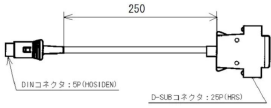

DAP-IW用連動ケーブル

画像は、商品イメージです。

(株)イシダ

IWシリーズオプション

イシダ DAP-IW用連動ケーブル : 250mm (標準)

昨今からのコロナ禍の影響により一部部品の入手が困難になっており、生産が当分の間出来なくなることが判明しました。

現在、生産を一時停止しております。

在庫のある場合がございます。都度お問い合わせ頂ますようお願い申し上げます。

販売価格 (税抜) : 見積もり依頼をしてください

価格は商品情報 PDF ダウンロード時のものです。

価格は商品本体のみの価格です。別途送料・手数料等がかかります。

発送予定日 (目安) はサイトの商品ページをご確認ください。

お支払い方法ははかり商店のご利用ガイドをご確認ください。

防水型はかり IWシリーズとジャーナルプリンタ DAP-IW を接続するケーブルです。

DAP-IW の標準付属品です。

仕様表

下記の仕様表は該当する型式の仕様です。同じ製品シリーズでも型式の異なる場合は別の仕様となります。

| | |
|--------|-------------------------------------|
| 商品番号 | 300100014 |
| ケーブル長 | 2 5 0 mm |
| 接続コネクタ | 表示部側：D I N-5 P プリンタ側：D-Sub 2 5 P |

- 1.ジャーナルプリンタは、非防水です。
- 2.ジャーナルプリンタを接続すると、表示部も非防水となります。