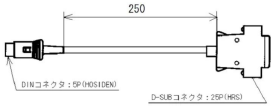

DAP-IW用連動ケーブル

画像は、商品イメージです。

(株)イシダ

IWシリーズオプション

DAP-IW用連動ケーブル：250mm(標準)

昨今からのコロナ禍の影響により一部部品の入手が困難になっており、生産が当分の間出来なくなることが判明しました。

現在、生産を一時停止しております。

在庫のある場合がございます。都度お問い合わせ頂ますようお願い申し上げます。

販売価格(税抜)：見積もり依頼をしてください

価格は商品情報PDFダウンロード時のものです。

価格は商品本体のみの価格です。別途送料・手数料等がかかります。

発送予定日(目安)はサイトの商品ページをご確認ください。

お支払い方法ははかり商店のご利用ガイドをご確認ください。

防水型はかりIWシリーズとジャーナルプリンタDAP-IWを接続するケーブルです。

DAP-IWの標準付属品です。

仕様表

下記の仕様表は該当する型式の仕様です。同じ製品シリーズでも型式の異なる場合は別の仕様となります。

商品番号	300100014
ケーブル長	2 5 0 mm
接続コネクタ	表示部側：D I N-5 P プリンタ側：D-Sub 2 5 P

- 1.ジャーナルプリンタは、非防水です。
- 2.ジャーナルプリンタを接続すると、表示部も非防水となります。

商品情報はQRコードからもご確認頂けます