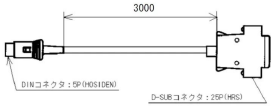

DAP-IW用連動ケーブル

画像は、商品イメージです。

(株)イシダ

IWシリーズオプション

DAP-IW用連動ケーブル : 3000mm

昨今からのコロナ禍の影響により一部部品の入手が困難になっており、生産が当分の間出来なくなることが判明しました。

現在、生産を一時停止しております。

在庫のある場合がございます。都度お問い合わせ頂ますようお願い申し上げます。

販売価格(税抜) : 見積もり依頼をしてください

価格は商品情報 PDF ダウンロード時のものです。

価格は商品本体のみの価格です。別途送料・手数料等がかかります。

発送予定日(目安)はサイトの商品ページをご確認ください。

お支払い方法ははかり商店のご利用ガイドをご確認ください。

防水型はかりIWシリーズとジャーナルプリンタDAP-IWを接続するケーブルです。

仕様表

下記の仕様表は該当する型式の仕様です。同じ製品シリーズでも型式の異なる場合は別の仕様となります。

商品番号	300100015
ケーブル長	3 0 0 0 mm
接続コネクタ	表示部側：D I N-5 P プリンタ側：D-Sub 2 5 P

- 1.ジャーナルプリンタは、非防水です。
- 2.ジャーナルプリンタを接続すると、表示部も非防水となります。

商品情報はQRコードからもご確認頂けます