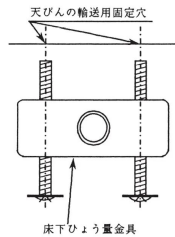

株式会社 島津製作所
計測科学事業部

画像は、商品イメージです。

(株)島津製作所

オプション・アクセサリ

(株)島津製作所 BW-K/BX-K用 床下ひょう量金具
S321-40962

対応器種：BW-K/BX-Kシリーズ

メーカー販売価格(税抜)：¥7,800

販売価格(税抜)：¥7,800

価格は商品情報PDFダウンロード時のものです。

価格は商品本体のみの価格です。別途送料・手数料等がかかります。

発送予定日(目安)はサイトの商品ページをご確認ください。

お支払い方法ははかり商店のご利用ガイドをご確認ください。

比重測定など天びんの下に試料をつるして測定する場合に便利です。
BW-K/BX-Kシリーズ用床下ひょう量金具です。