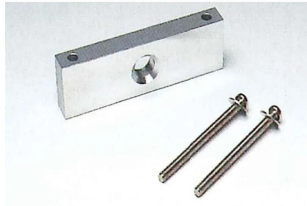

SHIMADZU
Excellence in Science

株式会社 島津製作所
計測科学事業部

画像は、商品イメージです。

SHIMADZU
Excellence in Science

株式会社 島津製作所
計測科学事業部

画像は、商品イメージです。

(株)島津製作所

オプション・アクセサリ

(株)島津製作所 BW-K/BX-K用 床下ひょう量金具
S321-40962

対応器種：BW-K/BX-Kシリーズ

メーカー販売価格(税抜)：¥7,800

販売価格(税抜)：¥7,800

価格は商品情報PDFダウンロード時のものです。

価格は商品本体のみの価格です。別途送料・手数料等がかかります。

発送予定日(目安)はサイトの商品ページをご確認ください。

お支払い方法ははかり商店のご利用ガイドをご確認ください。

比重測定など天びんの下に試料をつるして測定する場合に便利です。
BW-K/BX-Kシリーズ用床下ひょう量金具です。

仕様表

下記の仕様表は該当する型式の仕様です。同じ製品シリーズでも型式の異なる場合は別の仕様となります。

商品番号	300300060
メーカー品番	S321-40962
品名	床下ひょう量金具
形名	-
対応器種	BW-K/B X-Kシリーズ

機能一覧

下記の機能はこの商品シリーズの機能です。オプション追加時のものも含まれます。詳しくはお問い合わせください。