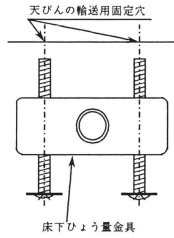

株式会社 島津製作所
計測科学事業部

画像は、商品イメージです。

株島津製作所

オプション・アクセサリ

株島津製作所 BW-K/BX-K用 床下ひょう量金具
S321-40962

対応器種：BW-K/BX-Kシリーズ

メーカー販売価格（税抜）：¥7,800

販売価格（税抜）：¥7,800

価格は商品情報 PDF ダウンロード時のものです。

価格は商品本体のみの価格です。別途送料・手数料等がかかります。

発送予定日（目安）はサイトの商品ページをご確認ください。

お支払い方法ははかり商店のご利用ガイドをご確認ください。

比重測定など天びんの下に試料をつるして測定する場合に便利です。
BW-K/BX-Kシリーズ用床下ひょう量金具です。