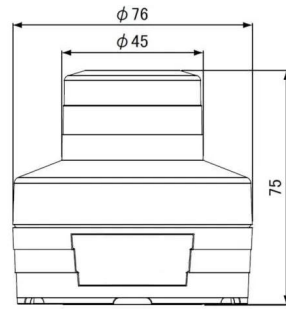

画像は、表示灯の外観図です。

(株)クボタ

OP-21 表示灯(赤1色・ブザーなし)+リレー出力+オプション組込費

メーカー販売価格(税抜)：¥50,000

販売価格(税抜)：¥40,000

価格は商品情報PDFダウンロード時のものです。

価格は商品本体のみの価格です。別途送料・手数料等がかかります。

発送予定日(目安)はサイトの商品ページをご確認ください。

お支払い方法ははかり商店のご利用ガイドをご確認ください。

- ・はかりの電源として、別途ACアダプタ(OP-80)が必要です。プリンタ同時選択でACアダプタは不要です。
- ・KL-SD/IP用です。