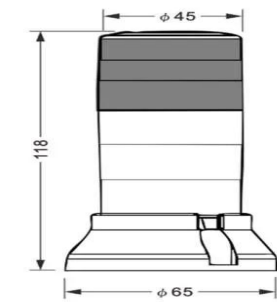

写真中のはかりは含まれません。

画像は、表示灯の外観図です。

(株)クボタ

OP-22 表示灯(赤/緑2色・ブザーあり)+リレー出力+オプション組込費

メーカー販売価格(税抜): ¥66,000

販売価格(税抜): ¥52,800

価格は商品情報 PDF ダウンロード時のものです。

価格は商品本体のみの価格です。別途送料・手数料等がかかります。

発送予定日(目安)はサイトの商品ページをご確認ください。

お支払い方法ははかり商店のご利用ガイドをご確認ください。

- ・はかりの電源として、別途ACアダプタ(OP-80)が必要です。プリンタ同時選択でACアダプタは不要です。
- ・KL-S D/I P用です。

仕様表

下記の仕様表は該当する型式の仕様です。同じ製品シリーズでも型式の異なる場合は別の仕様となります。

商品番号

300400010

商品情報はQRコードからもご確認頂けます