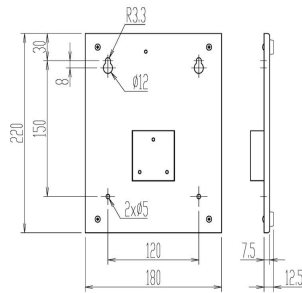

写真のはかり本体は含まれません。指示計はイメージです。

画像は、据置台の外観図です。

(株)クボタ

OP-52 指示計据置台：KL-S D-S/A型用

メーカー販売価格（税抜）：¥15,000

販売価格（税抜）：¥12,000

価格は商品情報 PDF ダウンロード時のものです。

価格は商品本体のみの価格です。別途送料・手数料等がかかります。

発送予定日（目安）はサイトの商品ページをご確認ください。

お支払い方法ははかり商店のご利用ガイドをご確認ください。

ポールが干渉しない指示計据置台

仕様表

下記の仕様表は該当する型式の仕様です。同じ製品シリーズでも型式の異なる場合は別の仕様となります。

商品番号

300400013

商品情報はQRコードからもご確認頂けます