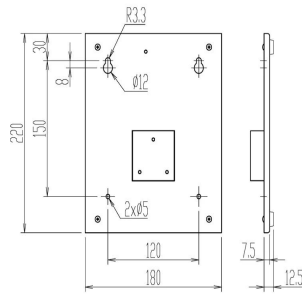

写真のはかり本体は含まれません。指示計はイメージです。

画像は、据置台の外観図です。

(株)クボタ

## OP-52 指示計据置台：KL-S D-B型用

メーカー販売価格（税抜）：¥16,000

**販売価格（税抜）：¥12,800**

価格は商品情報 PDF ダウンロード時のものです。

価格は商品本体のみの価格です。別途送料・手数料等がかかります。

発送予定日（目安）はサイトの商品ページをご確認ください。

お支払い方法ははかり商店のご利用ガイドをご確認ください。

ポールが干渉しない指示計据置台

## 仕様表

下記の仕様表は該当する型式の仕様です。同じ製品シリーズでも型式の異なる場合は別の仕様となります。

商品番号

300400014

商品情報はQRコードからもご確認頂けます