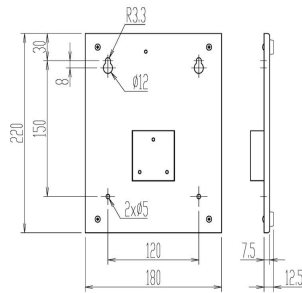

写真のはかり本体は含まれません。指示計はイメージです。

画像は、据置台の外観図です。

(株)クボタ

OP-52 指示計据置台：KL-S D-B型用

メーカー販売価格（税抜）：¥16,000

販売価格（税抜）：¥12,800

価格は商品情報 PDF ダウンロード時のものです。

価格は商品本体のみの価格です。別途送料・手数料等がかかります。

発送予定日（目安）はサイトの商品ページをご確認ください。

お支払い方法ははかり商店のご利用ガイドをご確認ください。

ポールが干渉しない指示計据置台

仕様表

下記の仕様表は該当する型式の仕様です。同じ製品シリーズでも型式の異なる場合は別の仕様となります。

商品番号

300400014

商品情報はQRコードからもご確認頂けます