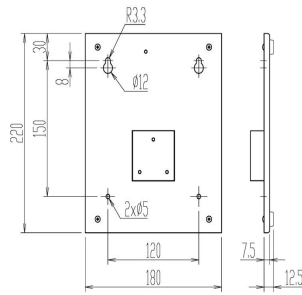

写真のはかり本体は含まれません。

(株)クボタ

OP-52 指示計据置台：KL-IP-S/A型用

メーカー販売価格（税抜）：¥20,000

**販売価格（税抜）：¥16,000**

価格は商品情報 PDF ダウンロード時のものです。

価格は商品本体のみの価格です。別途送料・手数料等がかかります。

発送予定日（目安）はサイトの商品ページをご確認ください。

お支払い方法ははかり商店のご利用ガイドをご確認ください。

ポールが干渉しない指示計据置台

## 仕様表

下記の仕様表は該当する型式の仕様です。同じ製品シリーズでも型式の異なる場合は別の仕様となります。

商品番号

300400015

商品情報はQRコードからもご確認頂けます