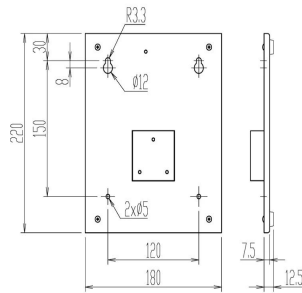

写真のはかり本体は含まれません。

(株)クボタ

OP-52 指示計据置台：KL-IP-B型用

メーカー販売価格（税抜）：¥22,000

販売価格（税抜）：¥17,600

価格は商品情報 PDF ダウンロード時のものです。

価格は商品本体のみの価格です。別途送料・手数料等がかかります。

発送予定日（目安）はサイトの商品ページをご確認ください。

お支払い方法ははかり商店のご利用ガイドをご確認ください。

ポールが干渉しない指示計据置台

仕様表

下記の仕様表は該当する型式の仕様です。同じ製品シリーズでも型式の異なる場合は別の仕様となります。

商品番号

300400016

商品情報はQRコードからもご確認頂けます