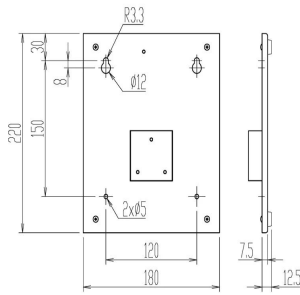

写真のはかり本体は含まれません。指示計はイメージです。

画像は、据置台の外観図です。

(株)クボタ

OP-52 指示計据置台：KL-BF-S/A型用

メーカー販売価格（税抜）：¥15,000

販売価格（税抜）：¥12,000

価格は商品情報 PDF ダウンロード時のものです。

価格は商品本体のみの価格です。別途送料・手数料等がかかります。

発送予定日（目安）はサイトの商品ページをご確認ください。

お支払い方法ははかり商店のご利用ガイドをご確認ください。

ポールが干渉しない指示計据置台

仕様表

下記の仕様表は該当する型式の仕様です。同じ製品シリーズでも型式の異なる場合は別の仕様となります。

商品番号

300400017

商品情報はQRコードからもご確認頂けます