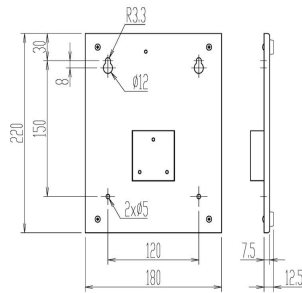

写真のはかり本体は含まれません。指示計はイメージです。

画像は、据置台の外観図です。

(株)クボタ

## OP-52 指示計据置台：KL-BF-S/A型用

メーカー販売価格（税抜）：¥15,000

**販売価格（税抜）：¥12,000**

価格は商品情報 PDF ダウンロード時のものです。

価格は商品本体のみの価格です。別途送料・手数料等がかかります。

発送予定日（目安）はサイトの商品ページをご確認ください。

お支払い方法ははかり商店のご利用ガイドをご確認ください。

ポールが干渉しない指示計据置台

## 仕様表

下記の仕様表は該当する型式の仕様です。同じ製品シリーズでも型式の異なる場合は別の仕様となります。

商品番号

300400017

商品情報はQRコードからもご確認頂けます