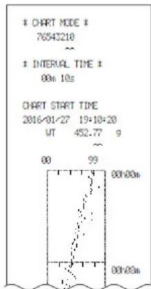

高機能ドットインパクトプリンタ

便利な液晶パネル付：計量値の表示・プリンタの状態確認可能
テンキーにより、日付時刻設定、I D設定などのコマンドが可能
時計機能付きで、日付時刻印字出力可能

A Cアダプタ標準付属

接続ケーブル(D-Sub 9 P用とD-Sub 2 5 P用)標準付属

接続する機種によってコネクタの形状が異なります。
ご注文時に接続予定の機種名を「お問い合わせ欄」に記入願います。

チャート
印字例

チャート印字のイメージです。

ID CODE	: LAB-1234
NO. 1 UT	1000.12 g
NO. 2 UT	1000.20 g
NO. 3 UT	1000.16 g
NO. 4 UT	1000.21 g
***: 004 DELETE ***	
NO. 4 UT	1000.25 g
NO. 5 UT	1000.13 g
***: SUB TOTAL ***	
2016-02-09	15:31:50
ID CODE	LAB-1234
HI	5
TOTAL	500.06 g