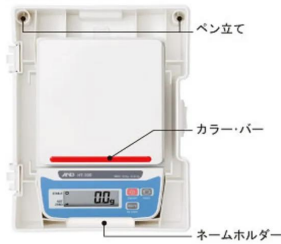

HT-300/500/3000/5000 マルチユースケース

写真は、収納ケース内のイメージです。

(株)エー・アンド・デイ

上皿電子はかり HT-300

ひょう量/310g

最小表示/0.1g

メーカー販売価格(税抜)：¥12,000

販売価格(税抜)：¥8,471

価格は商品情報 PDF ダウンロード時のものです。

価格は商品本体のみの価格です。別途送料・手数料等がかかります。

発送予定日(目安)はサイトの商品ページをご確認ください。

お支払い方法ははかり商店のご利用ガイドをご確認ください。

収納ケース標準付属の高精度コンパクトスケール

- ・クラス分け、用途区別などいろいろ使える3色のカラー・バー付
- ・上皿は取り外して水洗い可能
- ・収納ケースを標準付属で積み重ねての収納が可能です
- ・容器をのせた状態でゼロ表示可能な風袋引き機能
- ・ACアダプタ(別売品)または乾電池(別売)の2電源方式