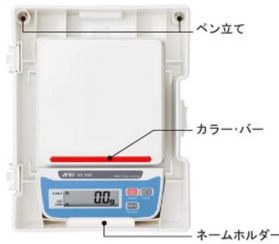

写真は、シリーズ代表画像です。

HT-300/500/3000/5000 マルチユースケース

写真は、収納ケース内のイメージです。

(株)エー・アンド・デイ

上皿電子はかり HT-300

ひょう量/310g

最小表示/0.1g

メーカー販売価格(税抜)：¥12,000

販売価格(税抜)：¥8,471

価格は商品情報 PDF ダウンロード時のものです。

価格は商品本体のみの価格です。別途送料・手数料等がかかります。

発送予定日(目安)はサイトの商品ページをご確認ください。

お支払い方法ははかり商店のご利用ガイドをご確認ください。

収納ケース標準付属の高精度コンパクトスケール

- ・クラス分け、用途区別などいろいろ使える3色のカラー・バー付
- ・上皿は取り外して水洗い可能
- ・収納ケースを標準付属で積み重ねての収納が可能です
- ・容器をのせた状態でゼロ表示可能な風袋引き機能
- ・ACアダプタ(別売品)または乾電池(別売)の2電源方式

仕様表

下記の仕様表は該当する型式の仕様です。同じ製品シリーズでも型式の異なる場合は別の仕様となります。

商品番号	100500272
型番	H T - 3 0 0
ひょう量	310g
目量	0.1g
直線性	±0.2g
再現性	0.1g
積載面寸法	132 × 130mm
外形寸法 (WDH)	136 × 195 × 47mm
本体重量	約550g
表示方式	液晶 (LCD)
電源	A C アダプタまたは乾電池
仕様について備考	乾電池およびA C アダプタは、別売です。