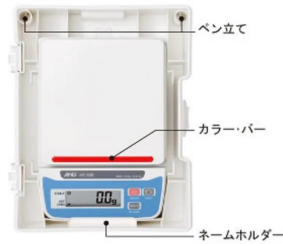

写真は、シリーズ代表画像です。

HT-300/500/3000/5000 マルチユースケース

写真は、収納ケース内のイメージです。

(株)エー・アンド・デイ

上皿電子はかり HT-3000

ひょう量/3100 g

最小表示/1 g

メーカー販売価格 (税抜) : ¥12,000

販売価格 (税抜) : ¥8,471

価格は商品情報 PDF ダウンロード時のものです。

価格は商品本体のみの価格です。別途送料・手数料等がかかります。

発送予定日 (目安) はサイトの商品ページをご確認ください。

お支払い方法ははかり商店のご利用ガイドをご確認ください。

収納ケース標準付属の高精度コンパクトスケール

- ・クラス分け、用途別などいろいろ使える3色のカラー・バー付
- ・上皿は取り外して水洗い可能
- ・収納ケースを標準付属で積み重ねての収納が可能です
- ・容器をのせた状態でゼロ表示可能な風袋引き機能
- ・ACアダプタ(別売品)または乾電池(別売)の2電源方式

仕様表

下記の仕様表は該当する型式の仕様です。同じ製品シリーズでも型式の異なる場合は別の仕様となります。

商品番号	100500274
型番	H T - 3 0 0 0
ひょう量	3100g
目量	1g
直線性	±2g
再現性	1g
積載面寸法	132 × 130mm
外形寸法 (WDH)	136 × 195 × 47mm
本体重量	約550g
表示方式	液晶 (LCD)
電源	A C アダプタまたは乾電池
仕様について備考	乾電池およびA C アダプタは、別売です。