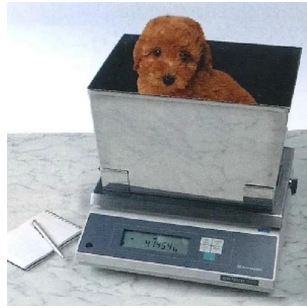

小形皿セット

写真は、シリーズ代表画像です。

写真は、小型犬をはかるイメージです。

(株)島津製作所

動物天びん B X 2 2 K H + 小形皿

ひょう量/22kg

最小表示/0.1g

メーカー販売価格(税抜)：¥369,000

販売価格(税抜)：¥328,630

価格は商品情報 PDF ダウンロード時のものです。

価格は商品本体のみの価格です。別途送料・手数料等がかかります。

発送予定日(目安)はサイトの商品ページをご確認ください。

お支払い方法ははかり商店のご利用ガイドをご確認ください。

オプションの動物皿セットを取り付け、本体を動物モードに設定することにより、使い勝手の優れた動物専用天びんとしてお使いになれます。専用に開発された動物測定ソフトにより、動いている動物の体重を短時間で算定に測定します。

- ・動物計測専用の電子天びん
- ・中形動物測定に適しています
- ・耐衝撃性に優れたユニブロックを採用
- ・ISO対応校正記録が残こせません(オプションプリンタが必要)
- ・PC接続可能
- ・動物皿を取付けた状態で実際のひょう量は表記の値より約6kg小さくなります
- ・天びんと合わせてご注文頂いた場合、ひょう量が小さくならない様調整して(別途調整費不要)出荷致します

仕様表

下記の仕様表は該当する型式の仕様です。同じ製品シリーズでも型式の異なる場合は別の仕様となります。

商品番号	100300114
型番	B X 2 2 + 小形皿
ひょう量	22kg (実ひょう量約20kg)
目量	0.1g
直線性	±0.2g
積載面寸法	形状：角型・底部：305×215mm・上部：335×245mm・高さ215mm
外形寸法 (WDH)	約360×355×340mm
本体重量	約13kg
表示方式	液晶 (LCD)
電源	A C アダプタ

天びんと組み合わせてご注文頂いた場合、ひょう量が小さくならない様調整して(別途調整費不要)出荷致します。