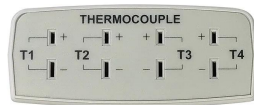

画像は、商品イメージです。

画像は、センサ4本の接続イメージです。

画像は、表示のイメージです。

画像は、センサ接続面のイメージです。

画像は、SDカード挿入のイメージです。

画像は、卓上スタンドのイメージです。

画像は、商品背面のイメージです。

(株)カスタム

Kタイプ熱電対センサ(別売)を4つまで接続し、温度測定/SDカードへのデータ記録が可能

白金測温抵抗体PT100センサー(別売)も2本まで接続可能

暗所でも見やすいグリーンバックライト機能付

測定値を一時的に表示固定するホールド機能付

測定値のMAX/MIN表示機能付

2つのセンサで測定した温度を差し引くT1-T2演算機能付

オートパワーオフ機能を搭載

仕様表

下記の仕様表は該当する型式の仕様です。同じ製品シリーズでも型式の異なる場合は別の仕様となります。

商品番号	401410001
型式	C T - 0 5 S D
表示項目	温度・最高温度/最低温度
測定項目	温度
測定範囲:温度	接続したセンサーによる
測定精度:温度	接続したセンサーによる
分解能:温度	接続したセンサーによる
センサ	熱電対センサ・Pt100 白金測温抵抗体センサ
測定間隔	1・2・5・10・30・60・120・300・600・1800・3600秒より任意に設定
チャンネル数	熱電対センサ:4ch・Pt100 白金測温抵抗体センサ:2ch
外形寸法	約W68×H177×D45mm
本体質量	約380g(電池含む)
電源	単3形乾電池×6本またはACアダプター(別売)
備考	商品説明もご参照下さい。