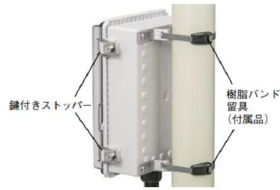

※SK-L400T設置例
(SK-L400Tは別売です)

画像は、商品イメージです。

※ポール取付例

錆付きストッパー

樹脂バンド
器具
(付属品)

画像は、取付イメージです。

(株)佐藤計量器製作所

屋外設置用防水ケース：SK-L400T/SK-L200 シリーズ兼用

メーカー販売価格(税抜)：¥28,000

販売価格(税抜)：¥25,990

価格は商品情報 PDF ダウンロード時のものです。

価格は商品本体のみの価格です。別途送料・手数料等がかかります。

発送予定日(目安)はサイトの商品ページをご確認ください。

お支払い方法ははかり商店のご利用ガイドをご確認ください。

SK-L400T/SK-

L200 シリーズ兼用の屋外設置用の防水ケースです。
屋外での使用時、雨・風・埃から計測器を保護します。

屋外使用時の計測器保護に

計測値の確認が容易な透明フタ採用

ポール設置用備品を標準付属

仕様表

下記の仕様表は該当する型式の仕様です。同じ製品シリーズでも型式の異なる場合は別の仕様となります。

商品番号	30228191-92
------	-------------

商品情報はQRコードからもご確認頂けます