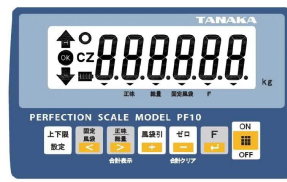

株式会社田中衡機工業所

画像は、表示部のイメージです。

(株)田中衡機工業所

シンプルで使いやすい！パーフェクションスケール

デジタル台はかり PF10-300N

ひょう量：300kg

目量：0.1kg

メーカー販売価格（税抜）：¥151,200

販売価格（税抜）：¥113,400

価格は商品情報 PDF ダウンロード時のものです。

価格は商品本体のみの価格です。別途送料・手数料等がかかります。

発送予定日（目安）はサイトの商品ページをご確認ください。

お支払い方法ははかり商店のご利用ガイドをご確認ください。

コストパフォーマンスに優れたスタンダードデジタルスケール「PF10シリーズ」は、計量法による型式承認を取得した特定計量器で、取引・証明用の検定付デジタル台はかりです。

計量台と指示計を一体化したコンパクトタイプ
文字高30mmのバックライト付きLCD表示器
計量値の過不足を確認するチェッカー機能
検定合格品ですので、取引証明用に使用可能
オプションで、Bluetooth搭載可能