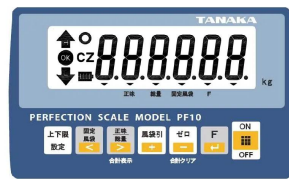

画像は、商品イメージです。

TANAKA

株式会社 田中衡機工業所

画像は、表示部のイメージです。

(株)田中衡機工業所

シンプルで使いやすい！パーフェクションスケール

デジタル台はかり PF10-300N

ひょう量：300kg

目量：0.1kg

メーカー販売価格（税抜）：¥151,200

販売価格（税抜）：¥113,400

価格は商品情報 PDF ダウンロード時のものです。

価格は商品本体のみの価格です。別途送料・手数料等がかかります。

発送予定日（目安）はサイトの商品ページをご確認ください。

お支払い方法ははかり商店のご利用ガイドをご確認ください。

コストパフォーマンスに優れたスタンダードデジタルスケール「PF10シリーズ」は、計量法による型式承認を取得した特定計量器で、取引・証明用の検定付デジタル台はかりです。

計量台と指示計を一体化したコンパクトタイプ
文字高30mmのバックライト付きLCD表示器
計量値の過不足を確認するチェッカー機能
検定合格品ですので、取引証明用に使用可能
オプションで、Bluetooth搭載可能

仕様表

下記の仕様表は該当する型式の仕様です。同じ製品シリーズでも型式の異なる場合は別の仕様となります。

商品番号	100800167
品名	パーフェクションスケール
型式	P F 1 0 - 3 0 0 N
ひょう量	3 0 0 kg
目量	0.1 kg
検定	検定付 精度等級：3級
積載面寸法	5 2 0 × 4 2 0 mm
外形寸法	W 4 2 0 × D 7 0 2 × H 8 4 5 ~ 8 8 0 mm 表示部を立てた時
表示方式	バックライト付き液晶表示 文字高 3 0 mm バックライト点灯時間及び輝度は変更可能
電源	・ A C アダプタ 入力：A C 1 0 0 V ・ 5 0 / 6 0 Hz 出力：D C 9 V ・ 3 0 0 mA ・ 単 2 乾電池 × 6 本 ・ D C 9 V 乾電池別売
電池寿命	アルカリ電池使用で約 1 8 0 時間 バックライトとブザー未使用・オプション無しの時
オートパワーオフ	・ ゼロ付近以下で無操作状態が設定時間続くと、電源がオフ ・ ゼロ付近超えで安定し、無操作状態が設定時間 × 2 続くと電源オフ 設定時間：デフォルト 5 分 ・ 0 ~ 9 9 分で変更可能
使用温度範囲	- 1 0 ~ 4 0 急な温度変化のある所では、使用しないでください。
標準付属品	A C アダプタ ・ 取扱説明書