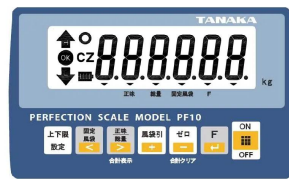

画像は、商品イメージです。

TANAKA

株式会社田中衡機工業所

画像は、表示部のイメージです。

(株)田中衡機工業所

シンプルで使いやすい！パーフェクションスケール

デジタル台はかり PF10-300N

ひょう量：300kg

目量：0.1kg

メーカー販売価格（税抜）：¥151,200

販売価格（税抜）：¥113,400

価格は商品情報 PDF ダウンロード時のものです。

価格は商品本体のみの価格です。別途送料・手数料等がかかります。

発送予定日（目安）はサイトの商品ページをご確認ください。

お支払い方法ははかり商店のご利用ガイドをご確認ください。

コストパフォーマンスに優れたスタンダードデジタルスケール「PF10シリーズ」は、計量法による型式承認を取得した特定計量器で、取引・証明用の検定付デジタル台はかりです。

計量台と指示計を一体化したコンパクトタイプ
文字高30mmのバックライト付きLCD表示器
計量値の過不足を確認するチェッカー機能
検定合格品ですので、取引証明用に使用可能
オプションで、Bluetooth搭載可能

仕様表

下記の仕様表は該当する型式の仕様です。同じ製品シリーズでも型式の異なる場合は別の仕様となります。

商品番号	100800167
品名	パーフェクションスケール
型式	P F 1 0 - 3 0 0 N
ひょう量	3 0 0 kg
目量	0.1 kg
検定	検定付 精度等級：3級
積載面寸法	5 2 0 × 4 2 0 mm
外形寸法	W 4 2 0 × D 7 0 2 × H 8 4 5 ~ 8 8 0 mm 表示部を立てた時
表示方式	バックライト付き液晶表示 文字高 3 0 mm バックライト点灯時間及び輝度は変更可能
電源	・ A C アダプタ 入力：A C 1 0 0 V ・ 5 0 / 6 0 Hz 出力：D C 9 V ・ 3 0 0 mA ・ 単 2 乾電池 × 6 本 ・ D C 9 V 乾電池別売
電池寿命	アルカリ電池使用で約 1 8 0 時間 バックライトとブザー未使用・オプション無しの時
オートパワーオフ	・ ゼロ付近以下で無操作状態が設定時間続くと、電源がオフ ・ ゼロ付近超えで安定し、無操作状態が設定時間 × 2 続くと電源オフ 設定時間：デフォルト 5 分 ・ 0 ~ 9 9 分で変更可能
使用温度範囲	- 1 0 ~ 4 0 急な温度変化のある所では、使用しないでください。
標準付属品	A C アダプタ ・ 取扱説明書