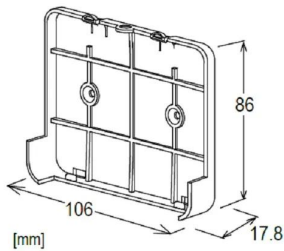

画像は、商品イメージです。

画像は、RTR-500NW/AW(別売品)を装着したイメージです。

画像は、参考寸法図です。

(株)ティアンドデイ

## 壁面アタッチメント TR-5WK1

メーカー販売価格(税抜)：¥2,000

**販売価格(税抜)：¥2,000**

価格は商品情報PDFダウンロード時のものです。

価格は商品本体のみの価格です。別途送料・手数料等がかかります。

発送予定日(目安)はサイトの商品ページをご確認ください。

お支払い方法ははかり商店のご利用ガイドをご確認ください。

RTR-500NW/AW用の壁面アタッチメントです。