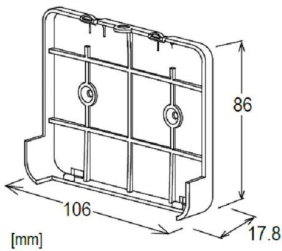

画像は、商品イメージです。

画像は、RTR-500NW/AW(別売品)を装着したイメージです。

画像は、参考寸法図です。

(株)ティアンドデイ

## 壁面アタッチメント TR-5WK1

メーカー販売価格(税抜)：¥2,000

**販売価格(税抜)：¥2,000**

価格は商品情報PDFダウンロード時のものです。

価格は商品本体のみの価格です。別途送料・手数料等がかかります。

発送予定日(目安)はサイトの商品ページをご確認ください。

お支払い方法ははかり商店のご利用ガイドをご確認ください。

RTR-500NW/AW用の壁面アタッチメントです。