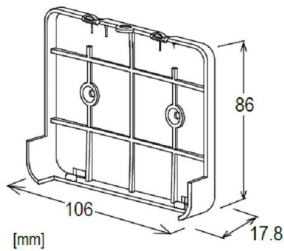

画像は、商品イメージです。

画像は、RTR-500NW/AW(別売品)を装着したイメージです。

画像は、参考寸法図です。

(株)ティアンドデイ

壁面アタッチメント TR-5WK1

メーカー販売価格(税抜)：¥2,000

販売価格(税抜)：¥2,000

価格は商品情報PDFダウンロード時のものです。

価格は商品本体のみの価格です。別途送料・手数料等がかかります。

発送予定日(目安)はサイトの商品ページをご確認ください。

お支払い方法ははかり商店のご利用ガイドをご確認ください。

RTR-500NW/AW用の壁面アタッチメントです。

対応機種：RTR-500NW/AW

仕様表

下記の仕様表は該当する型式の仕様です。同じ製品シリーズでも型式の異なる場合は別の仕様となります。

商品番号