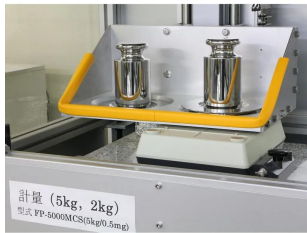

画像は、電子天びんの校正イメージです。

画像は、電子台はかりの校正イメージです。

画像は、5 kg分銅の校正イメージです。

(株)エー・アンド・デイ

JCSS校正証明書 (分銅用/E2/5-200)

販売価格 (税抜) : 見積もり依頼をしてください

価格は商品情報 PDF ダウンロード時のものです。

価格は商品本体のみの価格です。別途送料・手数料等がかかります。