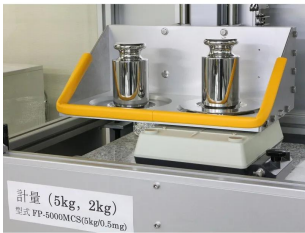

画像は、電子天びんの校正イメージです。

画像は、電子台はかりの校正イメージです。

画像は、5 kg分銅の校正イメージです。

(株)エー・アンド・デイ

A&D JCSS校正証明書 (分銅用/E2/5-200)

販売価格 (税抜) : 見積もり依頼をしてください

価格は商品情報 PDF ダウンロード時のものです。

価格は商品本体のみの価格です。別途送料・手数料等がかかります。