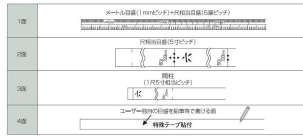

発送予定日(目安)はサイトの商品ページをご確認ください。

お支払い方法ははかり商店のご利用ガイドをご確認ください。

使用地域(目盛の違い)は、関東間用です。田舎間・江戸間とも呼ばれています。6尺を1間とした量の寸法をいい、関東地方を中心に最も一般的に使われている寸法です。

アルミ製ですので丈夫、しかも軽量です。木材と違い濡れても変形せず、しなりません。

アルミ製で丈夫・軽量

メートル目盛・尺相当目盛の併用目盛

見やすく取れにくい目盛を採用

持ち運びに便利な2分割式

【主な用途】

尺杖として基礎の墨出し

使い捨て尺杖を作るマスター

シンワ測定株式会社

画像は、商品イメージです。

シンワ測定株式会社

画像は、各面のイメージです。

仕様表

下記の仕様表は該当する型式の仕様です。同じ製品シリーズでも型式の異なる場合は別の仕様となります。

商品番号	601565132
製品コード	6 5 1 3 2
製品名	アルミ尺杖 1 2 尺 併用目盛
長さ	接続時：3,680mm 分割時：1,840mm
長さの許容差	- 0.8 ~ + 1.3 mm
真直度	3.0 mm以内
本体サイズ	23 × 19 mm
製品質量	950g
材質	本体：アルミ 端部：ゴム
包装形態	箱入
JANコード	49 60910 65132 6