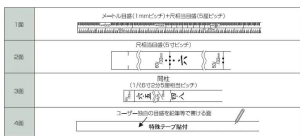

販売価格(税抜) : ￥8,885

価格は商品情報 PDF ダウンロード時のものです。

価格は商品本体のみの価格です。別途送料・手数料等がかかります。

発送予定日(目安)はサイトの商品ページをご確認ください。

お支払い方法ははかり商店のご利用ガイドをご確認ください。

使用地域(目盛の違い)は、関西間用です。一般的に京間と呼ばれる寸法です。本京間・中京間とも呼ばれています。6尺5寸を一間とした量の寸法をいいます。関西地方を中心に広い範囲で使われています。

アルミ製で丈夫・軽量

メートル目盛・尺相当目盛の併用目盛

見やすく取れにくい目盛を採用

持ち運びに便利な2分割式

【主な用途】

尺杖として基礎の墨出し

使い捨て尺杖を作るマスター

シンワ測定株式会社

画像は、各面のイメージです。

仕様表

下記の仕様表は該当する型式の仕様です。同じ製品シリーズでも型式の異なる場合は別の仕様となります。

商品番号	601565133
製品コード	6 5 1 3 3
製品名	アルミ尺杖 1 3 尺 5 寸 併用目盛
長さ	接続時：4,120mm 分割時：2,060mm
長さの許容差	- 0.8 ~ + 1.3 mm
真直度	3.4 mm以内
本体サイズ	23 x 19 mm
製品質量	1,050g
材質	本体：アルミ 端部：ゴム
包装形態	箱入
JANコード	49 60910 65133 3