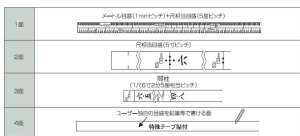

【主な用途】

尺杖として基礎の墨出し

使い捨て尺杖を作るマスター

シンワ 測定株式会社

画像は、各面のイメージです。