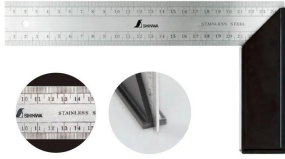

### 目盛付

6 2 2 9 4 : マイティスコヤ 2 5 cm 表裏同目

メーカー販売価格 (税抜) : ¥3,970

**販売価格 (税抜) : ¥2,450**

価格は商品情報 PDF ダウンロード時のものです。

価格は商品本体のみの価格です。別途送料・手数料等がかかります。

発送予定日 (目安) はサイトの商品ページをご確認ください。

お支払い方法ははかり商店のご利用ガイドをご確認ください。

マイティスコヤは、竿に目盛が入っているので、寸法も測れます。  
また、台のベースが大きいので、直角が確認しやすくなっています。  
45°のケガキも可能  
直角の検査やケガキに便利

画像は、商品イメージです。

シンワ測定株式会社  
画像は、商品イメージです。

## 仕様表

下記の仕様表は該当する型式の仕様です。同じ製品シリーズでも型式の異なる場合は別の仕様となります。

商品番号	601562294
製品コード	6 2 2 9 4
製品名	マイティスコヤ 2.5 cm 表裏同目
数字表示	cm表示
長さの許容差	± 0.2 mm
角度精度	45° : 100 mmにつき0.4 mm以下 90° : 100 mmにつき0.1 mm以下
本体サイズ	台 : 130 × 40 × 14 mm
長さ × 巾 × 厚さ	竿 : 250 × 40 × 1.5 mm
製品質量	234 g
材質	台 : アルミ 竿 : ステンレス
包装形態	袋入
JANコード	49 60910 62294 4