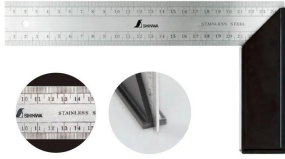

### 目盛付

6 2 2 9 4 : マイティスコヤ 2 5 cm 表裏同目

メーカー販売価格 (税抜) : ¥3,970

**販売価格 (税抜) : ¥2,450**

価格は商品情報 PDF ダウンロード時のものです。

価格は商品本体のみの価格です。別途送料・手数料等がかかります。

発送予定日 (目安) はサイトの商品ページをご確認ください。

お支払い方法ははかり商店のご利用ガイドをご確認ください。

マイティスコヤは、竿に目盛が入っているので、寸法も測れます。  
また、台のベースが大きいので、直角が確認しやすくなっています。  
45°のケガキも可能  
直角の検査やケガキに便利

画像は、商品イメージです。

シンワ測定株式会社  
画像は、商品イメージです。

## 仕様表

下記の仕様表は該当する型式の仕様です。同じ製品シリーズでも型式の異なる場合は別の仕様となります。

商品番号	601562294
製品コード	6 2 2 9 4
製品名	マイティスコヤ 2.5 cm 表裏同目
数字表示	cm表示
長さの許容差	± 0.2 mm
角度精度	45° : 100 mmにつき 0.4 mm以下 90° : 100 mmにつき 0.1 mm以下
本体サイズ	台 : 130 × 40 × 14 mm
長さ × 巾 × 厚さ	竿 : 250 × 40 × 1.5 mm
製品質量	234 g
材質	台 : アルミ 竿 : ステンレス
包装形態	袋入
JANコード	49 60910 62294 4