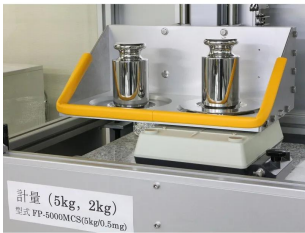

画像は、電子天びんの校正イメージです。

画像は、電子台はかりの校正イメージです。

画像は、5 kg分銅の校正イメージです。

(株)エー・アンド・デイ

A&D 一般校正証明書 (分銅用/M1/5-200)

**販売価格 (税抜) : 見積もり依頼をしてください**

価格は商品情報 PDF ダウンロード時のものです。

価格は商品本体のみの価格です。別途送料・手数料等がかかります。