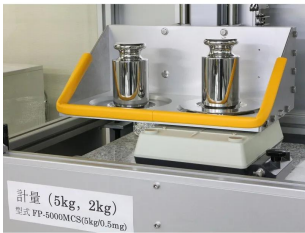

画像は、電子天びんの校正イメージです。

画像は、電子台はかりの校正イメージです。

画像は、5 kg分銅の校正イメージです。

(株)エー・アンド・デイ

A&D 一般校正証明書 (分銅用/M1/5-200)

販売価格 (税抜) : 見積もり依頼をしてください

価格は商品情報 PDF ダウンロード時のものです。

価格は商品本体のみの価格です。別途送料・手数料等がかかります。