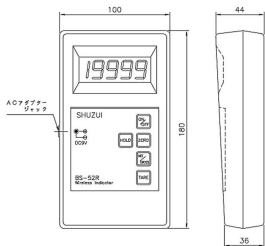

画像は、商品の使用イメージです。

株守随本店

手元で吊秤の操作、重量確認！

## 株守随本店 ハンディ表示受信機 BS52R

メーカー販売価格 (税抜) : ¥162,000

**販売価格 (税抜) : ¥158,000**

価格は商品情報 PDF ダウンロード時のものです。

価格は商品本体のみの価格です。別途送料・手数料等がかかります。

発送予定日 (目安) はサイトの商品ページをご確認ください。

お支払い方法ははかり商店のご利用ガイドをご確認ください。

ハンディ表示受信機 BS-52R は、SD-1000 より送られたデータを表示したり、手元での操作が可能です。

手元で操作・表示が可能

SHUZUI

株守随本店  
SHUZUI SCALES CO., LTD.

画像は、商品外形寸法の参考図です。

## 仕様表

下記の仕様表は該当する型式の仕様です。同じ製品シリーズでも型式の異なる場合は別の仕様となります。

商品番号	301200043
メーカー品番	-
製品名	ハンディ表示受信機
型番	B S - 5 2 R
シグナル入力	2.4 GHz・ブルートゥースワイヤレス
交信距離	30 m ~ 50 m 見通しよく遮蔽物がないこと
リモコンスイッチ	ゼロ・ネット/グロス・風袋・ホールド 1
表示方法	L C D表示・文字高17.8 mm
表示桁数	5桁： - 9999 ~ 9999 2
使用温度範囲	- 10 ~ 40
自重	約410g
電源	・単三アルカリ乾電池 × 4本 ・A Cアダプタ
消費電力	80 mA
乾電池持続時間	約30時間