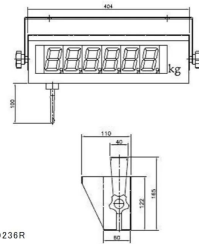

BLD236R 文字高57mm赤色LED

画像は、商品イメージです。

BLD236R

画像は、商品外形寸法の参考図です。

(株)守随本店

高輝度LED採用

(株)守随本店 大型表示受信機 BLD236R

メーカー販売価格(税抜)：¥188,000

販売価格(税抜)：¥183,000

価格は商品情報PDFダウンロード時のものです。

価格は商品本体のみの価格です。別途送料・手数料等がかかります。

発送予定日(目安)はサイトの商品ページをご確認ください。

お支払い方法ははかり商店のご利用ガイドをご確認ください。

大型受信表示機 BLD236Rは、文字高が57mmの大型LED表示で、吊はかり本体の表示重量が離れた場所からはっきり見られます。

遠方からでもクリアにデータ確認
見やすい高輝度赤色LED採用
文字高：57mm

仕様表

下記の仕様表は該当する型式の仕様です。同じ製品シリーズでも型式の異なる場合は別の仕様となります。

商品番号	301200044
メーカー品番	-
製品名	大型表示受信機
型番	B L D 2 3 6 R
交信距離	約30～50m 見通しよく遮蔽物がないこと
表示方法	高輝度赤色LED表示・文字高5.7mm
表示桁数	6桁
使用温度範囲	-20～50
電源	AC100V

機能一覧

下記の機能はこの商品シリーズの機能です。オプション追加時のものも含まれます。詳しくはお問い合わせください。