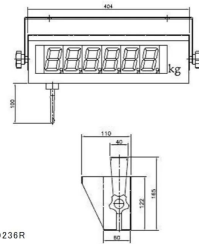

BLD236R 文字高57mm赤色LED

画像は、商品イメージです。

BLD236R

画像は、商品外形寸法の参考図です。

(株)守随本店

高輝度LED採用

(株)守随本店 大型表示受信機 BLD236R

メーカー販売価格(税抜)：¥188,000

**販売価格(税抜)：¥183,000**

価格は商品情報PDFダウンロード時のものです。

価格は商品本体のみの価格です。別途送料・手数料等がかかります。

発送予定日(目安)はサイトの商品ページをご確認ください。

お支払い方法ははかり商店のご利用ガイドをご確認ください。

大型受信表示機 BLD236Rは、文字高が57mmの大型LED表示で、吊はかり本体の表示重量が離れた場所からはっきり見られます。

遠方からでもクリアにデータ確認  
見やすい高輝度赤色LED採用  
文字高：57mm

## 仕様表

下記の仕様表は該当する型式の仕様です。同じ製品シリーズでも型式の異なる場合は別の仕様となります。

商品番号	301200044
メーカー品番	-
製品名	大型表示受信機
型番	B L D 2 3 6 R
交信距離	約30～50m 見通しよく遮蔽物がないこと
表示方法	高輝度赤色LED表示・文字高5.7mm
表示桁数	6桁
使用温度範囲	-20～50
電源	AC100V