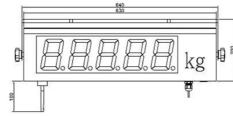

BLD405R 文字高100mm赤色LED

画像は、商品イメージです。

BLD405R

画像は、商品外形寸法の参考図です。

(株)守随本店

高輝度LED採用

(株)守随本店 大型表示受信機 BLD405R

メーカー販売価格(税抜)：¥372,000

**販売価格(税抜)：¥362,000**

価格は商品情報PDFダウンロード時のものです。

価格は商品本体のみの価格です。別途送料・手数料等がかかります。

発送予定日(目安)はサイトの商品ページをご確認ください。

お支払い方法ははかり商店のご利用ガイドをご確認ください。

大型受信表示機 BLD405Rは、文字高が100mmの大型LED表示で、吊はかり本体の表示重量が離れた場所からはっきり見られます。

遠方からでもクリアにデータ確認  
見やすい高輝度赤色LED採用  
文字高：100mm

## 仕様表

下記の仕様表は該当する型式の仕様です。同じ製品シリーズでも型式の異なる場合は別の仕様となります。

商品番号	301200045
メーカー品番	-
製品名	大型表示受信機
型番	B L D 4 0 5 R
交信距離	約 3 0 ~ 5 0 m 見通しよく遮蔽物がないこと
表示方法	高輝度赤色 L E D 表示・文字高 1 0 0 mm
表示桁数	5 桁
使用温度範囲	- 2 0 ~ 5 0
電源	A C 1 0 0 V