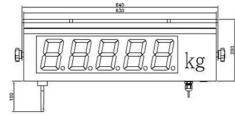

BLD405R 文字高100mm赤色LED

画像は、商品イメージです。

BLD405R

画像は、商品外形寸法の参考図です。

(株)守随本店

高輝度LED採用

(株)守随本店 大型表示受信機 BLD405R

メーカー販売価格(税抜)：¥372,000

販売価格(税抜)：¥362,000

価格は商品情報PDFダウンロード時のものです。

価格は商品本体のみの価格です。別途送料・手数料等がかかります。

発送予定日(目安)はサイトの商品ページをご確認ください。

お支払い方法ははかり商店のご利用ガイドをご確認ください。

大型受信表示機 BLD405Rは、文字高が100mmの大型LED表示で、吊はかり本体の表示重量が離れた場所からはっきり見られます。

遠方からでもクリアにデータ確認
見やすい高輝度赤色LED採用
文字高：100mm

仕様表

下記の仕様表は該当する型式の仕様です。同じ製品シリーズでも型式の異なる場合は別の仕様となります。

商品番号	301200045
メーカー品番	-
製品名	大型表示受信機
型番	B L D 4 0 5 R
交信距離	約30～50m 見通しよく遮蔽物がないこと
表示方法	高輝度赤色LED表示・文字高100mm
表示桁数	5桁
使用温度範囲	-20～50
電源	AC100V

機能一覧

下記の機能はこの商品シリーズの機能です。オプション追加時のものも含まれます。詳しくはお問い合わせください。