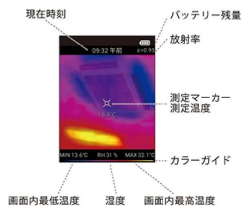

価格は商品情報 PDF ダウンロード時のものです。

価格は商品本体のみの価格です。別途送料・手数料等がかかります。

発送予定日 (目安) はサイトの商品ページをご確認ください。

お支払い方法ははかり商店のご利用ガイドをご確認ください。

サーモキャプチャー THG-01 は、温度分布を視覚で捉えて、温度異常を素早くチェックできます。色分けされた全ての画素に温度情報があり、気になる場所をタッチすれば、その温度が確認できます。保存した静止画には、温度情報も一緒に保存されていますので、後から気になる場所を確認することも可能です。

画面上の個々の画素全ての温度情報を保有
熱画像と可視画像のキャンタン重ね合わせ機能搭載
最高 380 までの幅広い測定範囲
放射率の設定が可能
湿度センサーを内蔵
タッチパネルを採用
オートパワーオフ機能搭載
新機能追加のファームウェアで、さらに便利に！

CUSTOM

画像は、画面側の商品イメージです。

株式会社カスタム

CUSTOM

画像は、カメラ側左側面よりの商品イメージです。

株式会社カスタム

CUSTOM

画像は、カメラ側右側面よりの商品イメージです。

株式会社カスタム

CUSTOM

画像は、カメラ側の商品イメージです。

株式会社カスタム

CUSTOM

画像は、画面のイメージです。

株式会社カスタム

CUSTOM

画像は、商品の各部名称です。

株式会社カスタム

仕様表

下記の仕様表は該当する型式の仕様です。同じ製品シリーズでも型式の異なる場合は別の仕様となります。

商品番号	401410055
製品名	サーモキャプチャー®
型式	T H G - 0 1
測定項目	温度・湿度
測定範囲:温度	温度： - 2 0 ~ 3 8 0 湿度： 0 ~ 8 0 %RH
分解能	温度： 0 . 1 湿度： 1 %RH
測定精度	温度： ± 2 %rdgまたは± 2 の大きい方 湿度： ± 5 %RH at 2 5 ・ 3 0 ~ 7 0 %RH
放射率補正	0 . 0 1 ~ 1 . 0 0 : 0 . 0 1 単位で設定
測定波長	8 ~ 1 1 . 5 μ m
センサタイプ	温度： 3 2 × 3 2 赤外線温度センサ 湿度： 内蔵湿度センサ 映像： C M O S センサ
解像度	3 2 × 3 2 (1 , 0 2 4) ピクセル
可視カメラ分解能	0 . 2 メガピクセル
測定視野角	3 3 ° × 3 3 °
フォーカス	固定
最低焦点距離	0 . 1 m
フレームレート	6 Hz
表示器	2 . 8 型カラー L C D ・ タッチパネル
画像フォーマット	静止画： BMP ・ JPEG 動画： MP4
使用温湿度	温度： - 1 0 ~ 5 0 湿度： 0 ~ 8 5 %RH ・ 但し、結露のないこと
保存温湿度	温度： - 2 0 ~ 6 0 湿度： 8 0 %RH以下 ・ 但し、結露のないこと
P C 接続	U S B 接続： 画像転送 ・ バッテリー充電 2
外形寸法	約 H 2 1 5 × W 6 6 × D 4 8 mm
本体質量	約 2 2 0 g
電源	3 . 7 V リチウム充電電池 ・ 2 5 0 0 mAh 交換不可
連続使用可能時間	約 6 時間 ・ フル充電にて 3
オートパワーオフ	3 0 秒 ~ 3 0 分 3 0 秒 : 3 0 秒単位で設定 0 分 0 秒は 1 0 秒で表示 O F F
校正	可： 温度のみ
付属品	取扱説明書(保証書付き) U S B ケーブル ・ キャリングケース
J A N コード	49 83621 20017 1