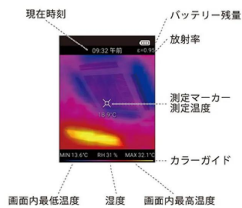

価格は商品情報 PDF ダウンロード時のものです。

価格は商品本体のみの価格です。別途送料・手数料等がかかります。

発送予定日 (目安) はサイトの商品ページをご確認ください。

お支払い方法ははかり商店のご利用ガイドをご確認ください。

サーモキャプチャー THG-01 は、温度分布を視覚で捉えて、温度異常を素早くチェックできます。色分けされた全ての画素に温度情報があり、気になる場所をタッチすれば、その温度が確認できます。保存した静止画には、温度情報も一緒に保存されていますので、後から気になる場所を確認することも可能です。

画面上の個々の画素全ての温度情報を保有
熱画像と可視画像のキャンタン重ね合わせ機能搭載
最高 380 までの幅広い測定範囲
放射率の設定が可能
湿度センサーを内蔵
タッチパネルを採用
オートパワーオフ機能搭載
新機能追加のファームウェアで、さらに便利に！

CUSTOM

画像是、画面側の商品イメージです。

株式会社カスタム

CUSTOM

画像是、カメラ側左側面よりの商品イメージです。

株式会社カスタム

CUSTOM

画像是、カメラ側右側面よりの商品イメージです。

株式会社カスタム

CUSTOM

画像是、カメラ側の商品イメージです。

株式会社カスタム

CUSTOM

画像是、画面のイメージです。

株式会社カスタム

CUSTOM

画像是、商品の各部名称です。

株式会社カスタム

仕様表

下記の仕様表は該当する型式の仕様です。同じ製品シリーズでも型式の異なる場合は別の仕様となります。

商品番号	401410055
製品名	サーモキャプチャー®
型式	T H G - 0 1
測定項目	温度・湿度
測定範囲:温度	温度： - 2 0 ~ 3 8 0 湿度： 0 ~ 8 0 %RH
分解能	温度： 0 . 1 湿度： 1 %RH
測定精度	温度： ± 2 %rdgまたは± 2 の大きい方 湿度： ± 5 %RH at 2 5 ・ 3 0 ~ 7 0 %RH
放射率補正	0 . 0 1 ~ 1 . 0 0 : 0 . 0 1 単位で設定
測定波長	8 ~ 1 1 . 5 μ m
センサタイプ	温度： 3 2 × 3 2 赤外線温度センサ 湿度： 内蔵湿度センサ 映像： C M O S センサ
解像度	3 2 × 3 2 (1 , 0 2 4) ピクセル
可視カメラ分解能	0 . 2 メガピクセル
測定視野角	3 3 ° × 3 3 °
フォーカス	固定
最低焦点距離	0 . 1 m
フレームレート	6 Hz
表示器	2 . 8 型カラー L C D ・ タッチパネル
画像フォーマット	静止画： BMP ・ JPEG 動画： MP4
使用温湿度	温度： - 1 0 ~ 5 0 湿度： 0 ~ 8 5 %RH ・ 但し、結露のないこと
保存温湿度	温度： - 2 0 ~ 6 0 湿度： 8 0 %RH以下 ・ 但し、結露のないこと
P C 接続	U S B 接続： 画像転送 ・ バッテリー充電 2
外形寸法	約 H 2 1 5 × W 6 6 × D 4 8 mm
本体質量	約 2 2 0 g
電源	3 . 7 V リチウム充電電池 ・ 2 5 0 0 mAh 交換不可
連続使用可能時間	約 6 時間 ・ フル充電にて 3
オートパワーオフ	3 0 秒 ~ 3 0 分 3 0 秒 : 3 0 秒単位で設定 0 分 0 秒は 1 0 秒で表示 O F F
校正	可： 温度のみ
付属品	取扱説明書(保証書付き) U S B ケーブル ・ キャリングケース
J A N コード	49 83621 20017 1