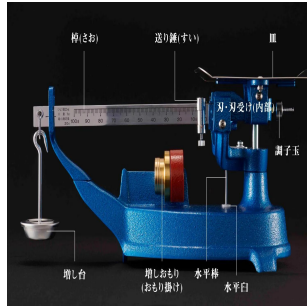

型式毎に仕様が異なります

(株)田中衡機工業所

上皿さおはかり用増し台

販売価格(税抜): 見積もり依頼をしてください

価格は商品情報 PDF ダウンロード時のものです。

価格は商品本体のみの価格です。別途送料・手数料等がかかります。

発送予定日(目安)はサイトの商品ページをご確認ください。

お支払い方法ははかり商店のご利用ガイドをご確認ください。

- ・型式・ひょう量毎に仕様が異なります
- ・ご使用中の上棹はかりの型式・ひょう量を指定して問い合わせください