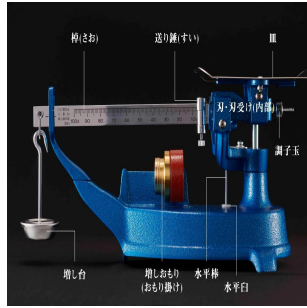

型式毎に仕様が異なります

型式毎に仕様が異なります

(株)田中衡機工業所

上皿さおはかり用増し台

販売価格(税抜)：見積もり依頼をしてください

価格は商品情報 PDF ダウンロード時のものです。

価格は商品本体のみの価格です。別途送料・手数料等がかかります。

発送予定日(目安)はサイトの商品ページをご確認ください。

お支払い方法ははかり商店のご利用ガイドをご確認ください。

- ・型式・ひょう量毎に仕様が異なります
- ・ご使用中の上棹はかりの型式・ひょう量を指定して問い合わせください

仕様表

下記の仕様表は該当する型式の仕様です。同じ製品シリーズでも型式の異なる場合は別の仕様となります。

商品番号	300810998
------	-----------

商品情報はQRコードからもご確認頂けます