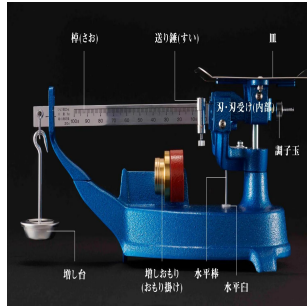

型式毎に仕様が異なります

型式毎に仕様が異なります

(株)田中衡機工業所

上皿さおはかり用増し台

販売価格(税抜)：見積もり依頼をしてください

価格は商品情報 PDF ダウンロード時のものです。

価格は商品本体のみの価格です。別途送料・手数料等がかかります。

発送予定日(目安)はサイトの商品ページをご確認ください。

お支払い方法ははかり商店のご利用ガイドをご確認ください。

- ・型式・ひょう量毎に仕様が異なります
- ・ご使用中の上棹はかりの型式・ひょう量を指定して問い合わせください

仕様表

下記の仕様表は該当する型式の仕様です。同じ製品シリーズでも型式の異なる場合は別の仕様となります。

商品番号

300810998

商品情報はQRコードからもご確認頂けます