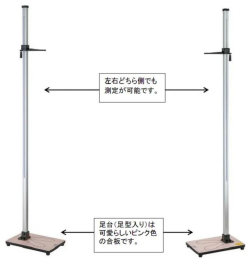

Y S-Series

画像は、商品イメージです。

画像は、商品イメージです。 : Y S 5 0 1-P
有限会社 吉田製作所

Y S-Series

有限会社 吉田製作所
画像は、商品イメージです。 : Y S 5 0 1-P

(有)吉田製作所

アナログ式身長計

Y S 5 0 2 - P シルバー身長計 : 両面目盛・合板製足台・幼児用(1.5 m)

お支払い方法ははかり商店のご利用ガイドをご確認ください。

シルバー身長計の支柱は、アルマイト加工を施したアルミ製ですので、耐久性に優れています。
足台は、可愛らしいピンク色の足型付きメラミン樹脂化粧合板製です。
左右両面に目盛板が貼ってあるので、測定者がどちら側にいても目盛を読み取れます。

ご注文にあたって

- ・大型商品のため、個人宅への配送を行っておりません。
- ・ご注文時に、「会社名」「屋号」のお知らせください。
- ・梱包サイズが2 mをこえる商品及び大型商品は、「代引き」でのお取り扱いができません。

仕様表

下記の仕様表は該当する型式の仕様です。同じ製品シリーズでも型式の異なる場合は別の仕様となります。

商品番号	6027YS502-P
品名	シルバー身長計
型番	Y S 5 0 2 - P
種類	1.5 m : 幼児用
測定範囲	正常目盛 : 5 0 ~ 1 5 0 cm
最小目盛	1 mm
材質	支柱 : アルミ製(アルマイト加工) カーソル : ポリカーボネイト 足台 : メラミン樹脂化粧合板
全高	約 1,634 mm
足台寸法	約 W300 x D450 mm
重量	約 4.0 kg