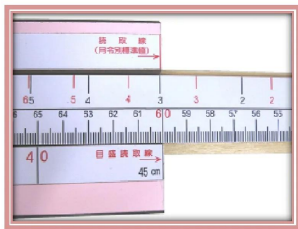

販売価格(税抜) : ￥17,450

価格は商品情報 PDF ダウンロード時のものです。

価格は商品本体のみの価格です。別途送料・手数料等がかかります。

発送予定日(目安)はサイトの商品ページをご確認ください。

お支払い方法ははかり商店のご利用ガイドをご確認ください。

乳児用身長計の測定方法は、まず乳児の頭をヘッド部に合わせるように寝かせます。そして、脚部の測定板(カーソル)を移動させ測定を行います。

本器は、折りたたみ式で、薄型・コンパクトな形状です。持ち運びや収納に大変便利です。

可愛らしいピンク色のメラミン樹脂化粧合板を使用しています。

目盛版には、男女別月齢標準目盛が表示されています。発育状況把握の参考になります。

目盛版は、ホワイトの2色印刷です。見やすく鮮明です。

カーソルは、溝式で軽快にスライドします。

シックハウス対応です。

ご注文にあたって

- ・こちらの商品は、個人宅への配送を行っておりません。
- ・ご注文時に、「会社名」「屋号」のお知らせください。

Y S-Series

画像は、目盛版の読み取りイメージです。

Y S-Series

画像は、薄型の商品イメージです。

仕様表

下記の仕様表は該当する型式の仕様です。同じ製品シリーズでも型式の異なる場合は別の仕様となります。

商品番号	6027YS802-P
品名	乳児用身長計 三ツ折
型番	Y S 8 0 2 - P
種類	9 0 cm : 乳児用
測定範囲	4 5 0 ~ 9 0 0 mm
最小目盛	1 mm
材質	メラミン樹脂化粧合板・ポリ合板
大きさ	測定時 : W 5 3 5 × D 9 5 mm × H 6 5 mm 収納時 : W 5 3 5 ~ 9 8 5 × D 2 9 5 mm × H 6 5 mm
製品重量	約 1 kg

1. 製品の外観・仕様は、改良のため予告なく変更する場合があります。

機能一覧

下記の機能はこの商品シリーズの機能です。オプション追加時のものも含まれます。詳しくはお問い合わせください。

身長測定

片面目盛

乳児用

商品情報はQRコードからもご確認頂けます