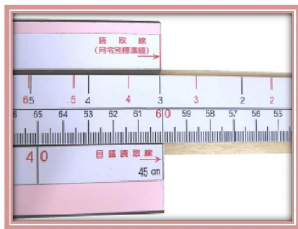

Y S-Series

画像は、目盛版の読み取りイメージです。

有限会社 吉田製作所