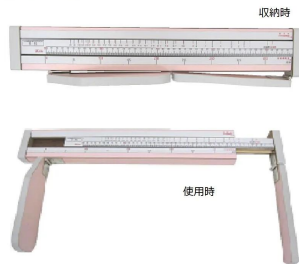

Y S-Series

画像は、商品イメージです。

画像は、商品イメージです。

(有)吉田製作所

アナログ式身長計

Y S 8 0 2 - P 乳児用身長計 三ツ折(折りたたみ式) : 合板製・ピンク・90cm

測定範囲 : 450 ~ 900mm

メーカー販売価格(税抜) : オープン価格

販売価格(税抜) : ￥17,450

価格は商品情報 PDF ダウンロード時のものです。

価格は商品本体のみの価格です。別途送料・手数料等がかかります。

発送予定日(目安)はサイトの商品ページをご確認ください。

お支払い方法ははかり商店のご利用ガイドをご確認ください。

乳児用身長計の測定方法は、まず乳児の頭をヘッド部に合わせるように寝かせます。そして、脚部の測定板(カーソル)を移動させ測定を行います。

本器は、折りたたみ式で、薄型・コンパクトな形状です。持ち運びや収納に大変便利です。

可愛らしいピンク色のメラミン樹脂化粧合板を使用しています。

目盛版には、男女別月齢標準目盛が表示されています。発育状況把握の参考になります。

目盛版は、ホワイトの2色印刷です。見やすく鮮明です。

カーソルは、溝式で軽快にスライドします。

シックハウス対応です。

ご注文にあたって

- ・こちらの商品は、個人宅への配送を行っておりません。
- ・ご注文時に、「会社名」「屋号」のお知らせください。

Y S-Series

画像は、目盛版の読み取りイメージです。

Y S-Series

画像は、薄型の商品イメージです。

仕様表

下記の仕様表は該当する型式の仕様です。同じ製品シリーズでも型式の異なる場合は別の仕様となります。

商品番号	6027YS802-P
品名	乳児用身長計 三ツ折
型番	Y S 8 0 2 - P
種類	9 0 cm : 乳児用
測定範囲	4 5 0 ~ 9 0 0 mm
最小目盛	1 mm
材質	メラミン樹脂化粧合板・ポリ合板
大きさ	測定時 : W 5 3 5 × D 9 5 mm × H 6 5 mm 収納時 : W 5 3 5 ~ 9 8 5 × D 2 9 5 mm × H 6 5 mm
製品重量	約 1 kg