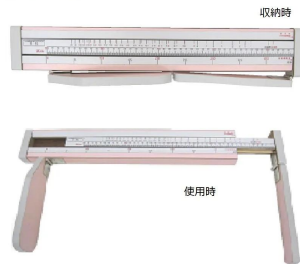

Y S-Series

画像は、商品イメージです。

画像は、商品イメージです。

有限会社 吉田製作所

(有)吉田製作所

アナログ式身長計

Y S 8 0 2 - P 乳児用身長計 三ツ折(折りたたみ式) : 合板製・ピンク・90cm

測定範囲 : 450 ~ 900 mm

メーカー販売価格(税抜) : オープン価格

**販売価格(税抜) : ￥17,450**

価格は商品情報 PDF ダウンロード時のものです。

価格は商品本体のみの価格です。別途送料・手数料等がかかります。

発送予定日(目安)はサイトの商品ページをご確認ください。

お支払い方法ははかり商店のご利用ガイドをご確認ください。

乳児用身長計の測定方法は、まず乳児の頭をヘッド部に合わせるように寝かせます。そして、脚部の測定板(カーソル)を移動させ測定を行います。

本器は、折りたたみ式で、薄型・コンパクトな形状です。持ち運びや収納に大変便利です。

可愛らしいピンク色のメラミン樹脂化粧合板を使用しています。

目盛版には、男女別月齢標準目盛が表示されています。発育状況把握の参考になります。

目盛版は、ホワイトの2色印刷です。見やすく鮮明です。

カーソルは、溝式で軽快にスライドします。

シックハウス対応です。

ご注文にあたって

- ・こちらの商品は、個人宅への配送を行っておりません。
- ・ご注文時に、「会社名」「屋号」のお知らせください。

## 仕様表

下記の仕様表は該当する型式の仕様です。同じ製品シリーズでも型式の異なる場合は別の仕様となります。

|      |  |
|------|--|
| 商品番号 | 6027YS802-P  |
| 品名   | 乳児用身長計 三ツ折   |
| 型番   | Y S 8 0 2 - P  |
| 種類   | 9 0 cm : 乳児用   |
| 測定範囲 | 4 5 0 ~ 9 0 0 mm   |
| 最小目盛 | 1 mm   |
| 材質   | メラミン樹脂化粧合板・ポリ合板  |
| 大きさ  | 測定時 : W 5 3 5 × D 9 5 mm × H 6 5 mm<br>収納時 : W 5 3 5 ~ 9 8 5 × D 2 9 5 mm × H 6 5 mm |
| 製品重量 | 約 1 kg   |