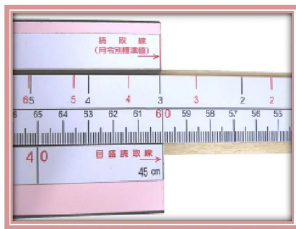

Y S-Series

有限会社 吉田製作所

画像は、目盛版の読み取りイメージです。