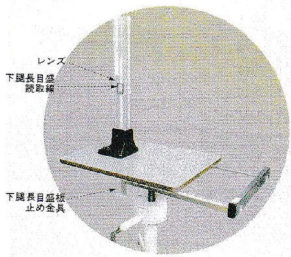

画像は、商品イメージです。

YS-Series

画像は、商品全体のイメージです。Y  
S 4 0 1-H

有限会社 吉田製作所

(有)吉田製作所

アナログ式座高計

Y S 4 0 1-H 金属製座高計(座板：化粧合板)  
：上下腿長計付・Y B-2型

#### 【測定範囲】

座高：30～100cm

上腿長：30～55cm

下腿長：33～50cm

YS-Series

有限会社 吉田製作所

画像は、読取りイメージです。Y S 4  
0 1-H

こちらの商品は「代引き」でのご注文ができません。

梱包サイズが2mをこえる商品及び大型商品は、「代引き」でのお取り扱いができません。

**販売価格(税抜)：見積もり依頼をしてください**

価格は商品情報 PDF ダウンロード時のものです。

価格は商品本体のみの価格です。別途送料・手数料等がかかります。

発送予定日(目安)はサイトの商品ページをご確認ください。

お支払い方法ははかり商店のご利用ガイドをご確認ください。

下腿長目盛板が床面に当たらないよう安全性を考慮して  
ギアボックス上面に止め金具を設けております。

下腿長目盛読み取り部を支柱に設け、さらにレンズを取り付けること  
により長目盛下腿長目盛が読みやすいです。

ハンドルシャフト部に特殊メタルを採用することにより、昇降が一層  
軽快に出来ます。

脚部及びギヤボックスは、焼付塗装です。

下腿長の目盛表示板は、支柱に内蔵されているため、座板の表面に突  
出しません。コンパクト設計です。

支柱目盛は、両面に取り付けてあるため、左右どちらからでも座高測  
定が出来ます。