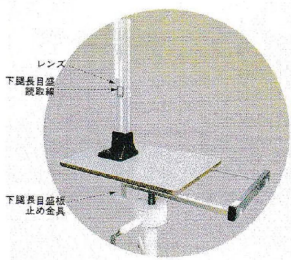

発送予定日(目安)はサイトの商品ページをご確認ください。

お支払い方法ははかり商店のご利用ガイドをご確認ください。

下腿長目盛板が床面に当たらないよう安全性を考慮してギアボックス上面に止め金具を設けております。

下腿長目盛読み取り部を支柱に設け、さらにレンズを取り付けることにより長目盛力下腿長目盛が読みやすいです。

ハンドルシャフト部に特殊メタルを採用することにより、昇降が一層軽快に出来ます。

脚部及びギヤボックスは、焼付塗装です。

下腿長の目盛表示板は、支柱に内蔵されているため、座板の表面に突出しません。コンパクト設計です。

支柱目盛は、両面に取り付けてあるため、左右どちらからでも座高測定が出来ます。

座板は、化粧合板製です。

ご注文にあたって

- ・大型商品のため、個人宅への配送を行っておりません。
- ・ご注文時に、「会社名」「屋号」のお知らせください。
- ・梱包サイズが2mをこえる商品及び大型商品は、「代引き」でのお取り扱いができません。

YS-Series

有限会社 吉田製作所

画像は、読取りイメージです。YS 4
0 1-H

仕様表

下記の仕様表は該当する型式の仕様です。同じ製品シリーズでも型式の異なる場合は別の仕様となります。

商品番号	6027YS401-H
品名	金属製座高計 Y B-2 型
型番	Y S 4 0 1-H
種類	1 m
測定範囲	座 高：3 0 ~ 1 0 0 cm 上腿長：3 0 ~ 5 5 cm 下腿長：3 3 ~ 5 0 cm
最小目盛	1 mm
材質	脚部・ギアボックス：金属製・焼付塗装 座板：化粧合板
機構	ベベルギア式

1. 製品の外観・仕様は、改良のため予告なく変更する場合があります。

機能一覧

下記の機能はこの商品シリーズの機能です。オプション追加時のものも含まれます。詳しくはお問い合わせください。

座高測定

両面目盛

成人用

商品情報はQRコードからもご確認頂けます