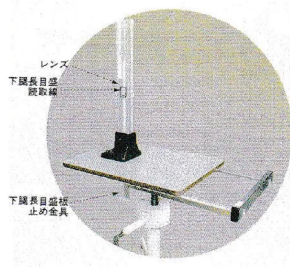

YS-Series

有限会社 吉田製作所

画像は、商品全体のイメージです。YS401-H

YS-Series

有限会社 吉田製作所

画像は、読取りイメージです。YS401-H

(有)吉田製作所

アナログ式座高計

YS401-H 金属製座高計(座板：化粧合板) ：上下腿長計付・YB-2型

【測定範囲】

座高：30～100cm

上腿長：30～55cm

下腿長：33～50cm

こちらの商品は「代引き」でのご注文ができません。

梱包サイズが2mをこえる商品及び大型商品は、「代引き」でのお取り扱いができません。

メーカー販売価格(税抜)：オープン価格

販売価格(税抜)：¥60,600

価格は商品情報PDFダウンロード時のものです。

価格は商品本体のみの価格です。別途送料・手数料等がかかります。

発送予定日(目安)はサイトの商品ページをご確認ください。

お支払い方法ははかり商店のご利用ガイドをご確認ください。

下腿長目盛板が床面に当たらないよう安全性を考慮してギアボックス上面に止め金具を設けております。

下腿長目盛読み取り部を支柱に設け、さらにレンズを取り付けることにより長目盛力下腿長目盛が読みやすいです。

ハンドルシャフト部に特殊メタルを採用することにより、昇降が一層軽快に出来ます。

脚部及びギヤボックスは、焼付塗装です。

下腿長の目盛表示板は、支柱に内蔵されているため、座板の表面に突出しません。コンパクト設計です。

支柱目盛は、両面に取り付けてあるため、左右どちらからでも座高測定が出来ます。

座板は、化粧合板製です。

ご注文にあたって

- ・大型商品のため、個人宅への配送を行っておりません。
- ・ご注文時に、「会社名」「屋号」のお知らせください。
- ・梱包サイズが2mをこえる商品及び大型商品は、「代引き」でのお取り扱いができません。