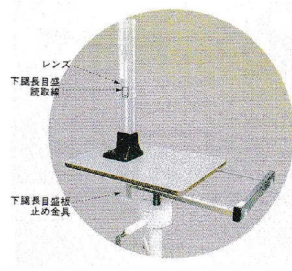

YS-Series

有限会社 吉田製作所

画像は、商品全体のイメージです。YS401-H

YS-Series

有限会社 吉田製作所

画像は、読取りイメージです。YS401-H

(有)吉田製作所

アナログ式座高計

YS402-H 金属製座高計(座板：化粧合板) ：上下腿長計付・YB-2型・幼児用

こちらの商品は「代引き」でのご注文ができません。
梱包サイズが2mをこえる商品及び大型商品は、「代引き」でのお取り扱いができません。

メーカー販売価格(税抜)：オープン価格

販売価格(税抜)：¥59,150

価格は商品情報PDFダウンロード時のものです。

価格は商品本体のみの価格です。別途送料・手数料等がかかります。

発送予定日(目安)はサイトの商品ページをご確認ください。

お支払い方法ははかり商店のご利用ガイドをご確認ください。

下腿長目盛板が床面に当たらないよう安全性を考慮してギアボックス上面に止め金具を設けております。

下腿長目盛読み取り部を支柱に設け、さらにレンズを取り付けることにより長目盛力下腿長目盛が読みやすいです。

ハンドルシャフト部に特殊メタルを採用することにより、昇降が一層軽快に出来ます。

脚部及びギヤボックスは、焼付塗装です。

下腿長の目盛表示板は、支柱に内蔵されているため、座板の表面に突出しません。コンパクト設計です。

支柱目盛は、両面に取り付けてあるため、左右どちらからでも座高測定が出来ます。

座板は、化粧合板製です。

ご注文にあたって

- ・大型商品のため、個人宅への配送を行っておりません。
- ・ご注文時に、「会社名」「屋号」のお知らせください。
- ・梱包サイズが2mをこえる商品及び大型商品は、「代引き」でのお取り扱いができません。

仕様表

下記の仕様表は該当する型式の仕様です。同じ製品シリーズでも型式の異なる場合は別の仕様となります。