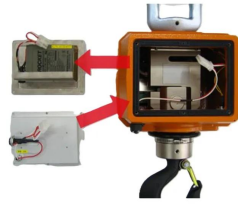

SHIZUI
SHIZUI SCALES CO., LTD.

画像は、乾電池仕様に変更するイメージです。

(株)守随本店

使用頻度が少ない・充電するのが難しい現場での使用に最適!!

(株)守随本店 ハンディコスモ を乾電池仕様に変更：本体のみ使用の場合・新品ご購入時

本体のみでご使用のお客様は、ご購入後にお客様でも仕様変更が可能ですが、センドバックでのメーカー対応も可能です。ぜひ、お問い合わせ下さい。

メーカー販売価格（税抜）：¥23,000

販売価格（税抜）：¥22,500

価格は商品情報 PDF ダウンロード時のものです。

価格は商品本体のみの価格です。別途送料・手数料等がかかります。

発送予定日（目安）はサイトの商品ページをご確認ください。

お支払い方法ははかり商店のご利用ガイドをご確認ください。

新品出荷時のメーカーオプションです。

乾電池仕様は、使用頻度の少ないお客様や、充電するのが難しい現場での使用にも最適です。

電源を気にせず使えるため、農閑期のある農家の皆様にもおすすめです。

ハンディコスモ のバッテリーを乾電池ボックスに変更します。このオプションに変更しますと、バッテリーは使用できません。

連続使用時間：約 1.5 時間

市販の単 2 乾電池 4 本で使用可能

国家検定ありとなし、どちらも対応可能

連続使用時間は、使用状況などにより変わります。