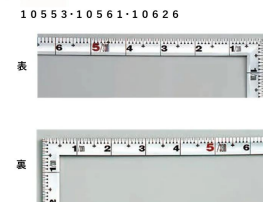

曲尺角厚シルバーは、墨つけの際に墨がにじまず、指で押さえやすい溝付形状で、目盛部分が表面の反射を抑えたシルバー加工で目盛が読み取りやすくなっています。また、読み取りやすい大きな目盛数字になっています。

表面処理：シルバー仕上げ
読み取りやすい大きな目盛数字
墨付け時ににじまず、指で押さえやすい形状
強度と適度な弾性を持たせる焼入れ加工

【用途】

各種墨付け
直角・長さ測定
ケガキ作業

十二支のご指定が可能です。ご指定が無い場合は、何かしらの干支が付きます。

ご指定された干支の在庫がない場合は、納期未定となりますのでご注意ください。

ご要望の方は、お問い合わせをお願い致します。

シンワ 測定株式会社
画像は、目盛のイメージです。

シンワ 測定株式会社
画像は、目盛のイメージです。

シンワ 測定株式会社
画像は、角厚のイメージです。

シンワ 測定株式会社
画像は、商品の使用イメージです。

仕様表

下記の仕様表は該当する型式の仕様です。同じ製品シリーズでも型式の異なる場合は別の仕様となります。

商品番号	601510553
製品コード	1 0 5 5 3
製品名	曲尺 角厚 シルバー 1尺5寸 表裏同目
形状	角部：角厚 竿部：溝付
表目盛・長枝	外目盛：1尺5寸 内目盛：なし
表目盛・短枝	外目盛：7.5寸 内目盛：なし
裏目盛・長枝	外目盛：1尺5寸 内目盛：なし
裏目盛・短枝	外目盛：7.5寸 内目盛：なし
直角度	100mmにつき0.1mm以下
長さの許容差	±0.2mm
長枝サイズ	長さ485×巾15×厚さ1.4mm
短枝サイズ	長さ242.5×巾15×厚さ1.4mm
製品質量	86g
材質	ステンレス
包装形態	ビニールケース
JANコード	49 60910 10553 9

機能一覧

下記の機能はこの商品シリーズの機能です。オプション追加時のものも含まれます。詳しくはお問い合わせください。

長さ測定	艶消し加工	エッチング加工	赤数字入	十二支付
両面目盛	表裏同目			

商品情報はQRコードからもご確認頂けます