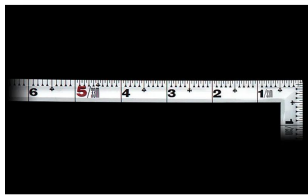

短枝

・表/外目盛：7.5寸・表/内目盛：なし
・裏/外目盛：7.5寸・裏/内目盛：なし

メーカー販売価格(税抜)：¥6,100

販売価格(税抜)：¥3,929

価格は商品情報 PDF ダウンロード時のものです。

価格は商品本体のみの価格です。別途送料・手数料等がかかります。

発送予定日(目安)はサイトの商品ページをご確認ください。

お支払い方法ははかり商店のご利用ガイドをご確認ください。

曲尺角厚シルバーは、墨つけの際に墨がにじまず、指で押さえやすい溝付形状で、目盛部分が表面の反射を抑えたシルバー加工で目盛が読み取りやすくなっています。また、読み取りやすい大きな目盛数字になっています。

表面処理：シルバー仕上げ
読み取りやすい大きな目盛数字
墨付け時ににじまず、指で押さえやすい形状
強度と適度な弾性を持たせる焼入れ加工

【用途】

各種墨付け
直角・長さ測定
ケガキ作業

十二支のご指定が可能です。ご指定が無い場合は、何かしらの干支が付きます。

ご指定された干支の在庫がない場合は、納期未定となりますのでご注意ください。

ご要望の方は、お問い合わせをお願い致します。

シンワ 測定株式会社
画像は、目盛のイメージです。

シンワ 測定株式会社
画像は、目盛のイメージです。

シンワ 測定株式会社
画像は、角厚のイメージです。

シンワ 測定株式会社
画像は、商品の使用イメージです。

仕様表

下記の仕様表は該当する型式の仕様です。同じ製品シリーズでも型式の異なる場合は別の仕様となります。

商品番号	601510553
製品コード	1 0 5 5 3
製品名	曲尺 角厚 シルバー 1尺5寸 表裏同目
形状	角部：角厚 竿部：溝付
表目盛・長枝	外目盛：1尺5寸 内目盛：なし
表目盛・短枝	外目盛：7.5寸 内目盛：なし
裏目盛・長枝	外目盛：1尺5寸 内目盛：なし
裏目盛・短枝	外目盛：7.5寸 内目盛：なし
直角度	100mmにつき0.1mm以下
長さの許容差	±0.2mm
長枝サイズ	長さ485×巾15×厚さ1.4mm
短枝サイズ	長さ242.5×巾15×厚さ1.4mm
製品質量	86g
材質	ステンレス
包装形態	ビニールケース
JANコード	49 60910 10553 9