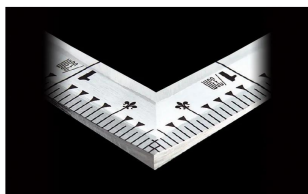

曲尺角厚シルバーは、墨つけの際に墨がにじまず、指で押さえやすい溝付形状で、目盛部分が表面の反射を抑えたシルバー加工で目盛が読み取りやすくなっています。また、読み取りやすい大きな目盛数字になっています。

表面処理：シルバー仕上げ
読み取りやすい大きな目盛数字
墨付け時ににじまず、指で押さえやすい形状
強度と適度な弾性を持たせる焼入れ加工

【用途】

各種墨付け
直角・長さ測定
ケガキ作業

十二支のご指定が可能です。ご指定が無い場合は、何かしらの干支が付きます。

ご指定された干支の在庫がない場合は、納期未定となりますのでご注意ください。

ご要望の方は、お問い合わせをお願い致します。

シンワ 測定株式会社
画像は、目盛のイメージです。

シンワ 測定株式会社
画像は、目盛のイメージです。

シンワ 測定株式会社
画像は、角厚のイメージです。

シンワ 測定株式会社
画像は、商品の使用イメージです。

仕様表

下記の仕様表は該当する型式の仕様です。同じ製品シリーズでも型式の異なる場合は別の仕様となります。

商品番号	601510553
製品コード	1 0 5 5 3
製品名	曲尺 角厚 シルバー 1尺5寸 表裏同目
形状	角部：角厚 竿部：溝付
表目盛・長枝	外目盛：1尺5寸 内目盛：なし
表目盛・短枝	外目盛：7.5寸 内目盛：なし
裏目盛・長枝	外目盛：1尺5寸 内目盛：なし
裏目盛・短枝	外目盛：7.5寸 内目盛：なし
直角度	100mmにつき0.1mm以下
長さの許容差	±0.2mm
長枝サイズ	長さ485×巾15×厚さ1.4mm
短枝サイズ	長さ242.5×巾15×厚さ1.4mm
製品質量	86g
材質	ステンレス
包装形態	ビニールケース
JANコード	49 60910 10553 9

機能一覧

下記の機能はこの商品シリーズの機能です。オプション追加時のものも含まれます。詳しくはお問い合わせください。

長さ測定	艶消し加工	エッチング加工	赤数字入	十二支付
両面目盛	表裏同目			

商品情報はQRコードからもご確認頂けます