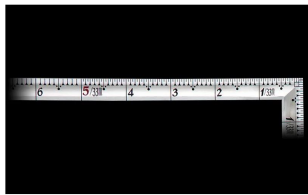

シンワ測定(株)

高精度な直角度

10855 : 曲尺 高級 角厚 シルバー 匠甚五郎
1尺6寸 裏面角目 : 十二支付・赤数字入

長枝

- ・表/外目盛 : 1尺6寸・表/内目盛 : なし
- ・裏/外目盛 : 角目・裏/内目盛 : 吉凶/ホゾ

短枝

- ・表/外目盛 : 8寸・表/内目盛 : なし
- ・裏/外目盛 : 8寸・裏/内目盛 : 丸目

メーカー販売価格(税抜) : ￥12,080

高精度な直角度

- 美しく光沢を持たせた目盛数字
- 目盛数字に光沢を持たせた美しい仕上げ
- 高級起毛素材パッケージ入り
- 表面処理 : シルバー仕上げ
- 墨付け時ににじまず、指で抑えやすい形状
- 強度と適度な弾性を持たせる焼入れ加工

【用途】

- 各種墨付け
- より精度が求められる直角・長さ測定
- ケガキ作業

十二支のご指定が可能です。ご指定が無い場合は、何かしらの干支が付きます。

ご指定された干支の在庫がない場合は、納期未定となりますのでご注意ください。

ご要望の方は、お問い合わせをお願い致します。

画像は、商品イメージです。

画像は、商品イメージです。

画像は、目盛のイメージです。

画像は、目盛のイメージです。

画像は、角厚のイメージです。

画像は、商品イメージです。

画像は、商品の使用イメージです。

高級起毛のパッケージ入りのイメージです。

仕様表

下記の仕様表は該当する型式の仕様です。同じ製品シリーズでも型式の異なる場合は別の仕様となります。

商品番号	601510855
製品コード	10855
製品名	曲尺 高級 角厚 シルバー 匠甚五郎 1尺6寸 裏面角目
形状	角部：角厚 竿部：溝付
表目盛・長枝	外目盛：1尺6寸 内目盛：なし
表目盛・短枝	外目盛：8寸 内目盛：なし
裏目盛・長枝	外目盛：角目 内目盛：吉凶/ホゾ
裏目盛・短枝	外目盛：8寸 内目盛：丸目
直角度	100mmにつき0.06mm以下
長さの許容差	±0.2mm
長枝サイズ	長さ520×巾15×厚さ1.4mm
短枝サイズ	長さ260×巾15×厚さ1.4mm
製品質量	73g
材質	ステンレス
包装形態	ビニールケース
JANコード	4960910108554