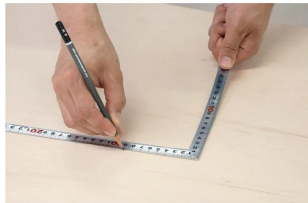

高精度な直角度

- 美しく光沢を持たせた目盛数字
- 目盛数字に光沢を持たせた美しい仕上げ
- 高級起毛素材パッケージ入り
- 表面処理 : シルバー仕上げ
- 墨付け時ににじまず、指で抑えやすい形状
- 強度と適度な弾性を持たせる焼入れ加工

【用途】

- 各種墨付け
- より精度が求められる直角・長さ測定
- ケガキ作業

十二支のご指定が可能です。ご指定が無い場合は、何かしらの干支が付きます。

ご指定された干支の在庫がない場合は、納期未定となりますのでご注意ください。

ご要望の方は、お問い合わせをお願い致します。

画像は、商品イメージです。

画像は、商品イメージです。

画像は、目盛のイメージです。

画像は、目盛のイメージです。

画像は、角厚のイメージです。

画像は、商品イメージです。

画像は、商品の使用イメージです。

高級起毛のパッケージ入りのイメージです。

仕様表

下記の仕様表は該当する型式の仕様です。同じ製品シリーズでも型式の異なる場合は別の仕様となります。

商品番号	601510855
製品コード	10855
製品名	曲尺 高級 角厚 シルバー 匠甚五郎 1尺6寸 裏面角目
形状	角部：角厚 竿部：溝付
表目盛・長枝	外目盛：1尺6寸 内目盛：なし
表目盛・短枝	外目盛：8寸 内目盛：なし
裏目盛・長枝	外目盛：角目 内目盛：吉凶/ホゾ
裏目盛・短枝	外目盛：8寸 内目盛：丸目
直角度	100mmにつき0.06mm以下
長さの許容差	±0.2mm
長枝サイズ	長さ520×巾15×厚さ1.4mm
短枝サイズ	長さ260×巾15×厚さ1.4mm
製品質量	73g
材質	ステンレス
包装形態	ビニールケース
JANコード	4960910108554

機能一覧

下記の機能はこの商品シリーズの機能です。オプション追加時のものも含まれます。詳しくはお問い合わせください。

長さ測定	深さ測定	艶消し加工	エッチング加工	赤字入
十二支付	両面目盛	角目	丸目	ほぞ穴

商品情報はQRコードからもご確認頂けます