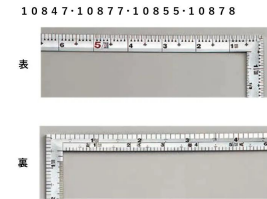

高精度な直角度

- 美しく光沢を持たせた目盛数字
- 目盛数字に光沢を持たせた美しい仕上げ
- 高級起毛素材パッケージ入り
- 表面処理 : シルバー仕上げ
- 墨付け時ににじまず、指で抑えやすい形状
- 強度と適度な弾性を持たせる焼入れ加工

【用途】

- 各種墨付け
- より精度が求められる直角・長さ測定
- ケガキ作業

十二支のご指定が可能です。ご指定が無い場合は、何かしらの干支が付きます。

ご指定された干支の在庫がない場合は、納期未定となりますのでご注意ください。

ご要望の方は、お問い合わせをお願い致します。

画像は、商品イメージです。

画像は、商品イメージです。

画像は、目盛のイメージです。

画像は、目盛のイメージです。

画像は、角厚のイメージです。

画像は、商品イメージです。

画像は、商品の使用イメージです。

高級起毛のパッケージ入りのイメージです。

仕様表

下記の仕様表は該当する型式の仕様です。同じ製品シリーズでも型式の異なる場合は別の仕様となります。

商品番号	601510855
製品コード	10855
製品名	曲尺 高級 角厚 シルバー 匠甚五郎 1尺6寸 裏面角目
形状	角部：角厚 竿部：溝付
表目盛・長枝	外目盛：1尺6寸 内目盛：なし
表目盛・短枝	外目盛：8寸 内目盛：なし
裏目盛・長枝	外目盛：角目 内目盛：吉凶/ホゾ
裏目盛・短枝	外目盛：8寸 内目盛：丸目
直角度	100mmにつき0.06mm以下
長さの許容差	±0.2mm
長枝サイズ	長さ520×巾15×厚さ1.4mm
短枝サイズ	長さ260×巾15×厚さ1.4mm
製品質量	73g
材質	ステンレス
包装形態	ビニールケース
JANコード	4960910108554

機能一覧

下記の機能はこの商品シリーズの機能です。オプション追加時のものも含まれます。詳しくはお問い合わせください。

長さ測定	深さ測定	艶消し加工	エッチング加工	赤字入
十二支付	両面目盛	角目	丸目	ほぞ穴

商品情報はQRコードからもご確認頂けます