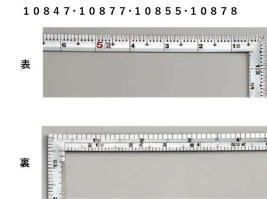

高精度な直角度

- 美しく光沢を持たせた目盛数字
- 目盛数字に光沢を持たせた美しい仕上げ
- 高級起毛素材パッケージ入り
- 表面処理 : シルバー仕上げ
- 墨付け時ににじまず、指で抑えやすい形状
- 強度と適度な弾性を持たせる焼入れ加工

【用途】

- 各種墨付け
- より精度が求められる直角・長さ測定
- ケガキ作業

十二支のご指定が可能です。ご指定が無い場合は、何かしらの干支が付きます。

ご指定された干支の在庫がない場合は、納期未定となりますのでご注意ください。

ご要望の方は、お問い合わせをお願い致します。

画像は、商品イメージです。

画像は、商品イメージです。

画像は、目盛のイメージです。

画像は、目盛のイメージです。

画像は、角厚のイメージです。

画像は、商品イメージです。

画像は、商品の使用イメージです。

高級起毛のパッケージ入りのイメージです。

仕様表

下記の仕様表は該当する型式の仕様です。同じ製品シリーズでも型式の異なる場合は別の仕様となります。

商品番号	601510855
製品コード	10855
製品名	曲尺 高級 角厚 シルバー 匠甚五郎 1尺6寸 裏面角目
形状	角部：角厚 竿部：溝付
表目盛・長枝	外目盛：1尺6寸 内目盛：なし
表目盛・短枝	外目盛：8寸 内目盛：なし
裏目盛・長枝	外目盛：角目 内目盛：吉凶/ホゾ
裏目盛・短枝	外目盛：8寸 内目盛：丸目
直角度	100mmにつき0.06mm以下
長さの許容差	±0.2mm
長枝サイズ	長さ520×巾15×厚さ1.4mm
短枝サイズ	長さ260×巾15×厚さ1.4mm
製品質量	73g
材質	ステンレス
包装形態	ビニールケース
JANコード	4960910108554

機能一覧

下記の機能はこの商品シリーズの機能です。オプション追加時のものも含まれます。詳しくはお問い合わせください。

長さ測定	深さ測定	艶消し加工	エッチング加工	赤字入
十二支付	両面目盛	角目	丸目	ほぞ穴

商品情報はQRコードからもご確認頂けます