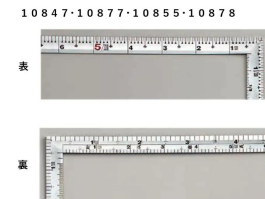

#### 【用途】

- 各種墨付け
- より精度が求められる直角・長さ測定
- ケガキ作業

十二支のご指定が可能です。ご指定が無い場合は、何かしらの干支が付きます。

ご指定された干支の在庫がない場合は、納期未定となりますのでご注意ください。

ご要望の方は、お問い合わせをお願い致します。

画像は、目盛のイメージです。

画像は、目盛のイメージです。

画像は、角厚のイメージです。

画像は、商品の使用イメージです。

画像は、竿が薄く柔らかなしなりのイメージです。

## 仕様表

下記の仕様表は該当する型式の仕様です。同じ製品シリーズでも型式の異なる場合は別の仕様となります。

商品番号	601510878
製品コード	1 0 8 7 8
製品名	曲尺 高級 角厚 シルバー 匠甚五郎 1尺6寸 裏面角目 しなやか
形状	角部：角厚 竿部：溝付
表目盛・長枝	外目盛：1尺6寸 内目盛：なし
表目盛・短枝	外目盛：8寸 内目盛：なし
裏目盛・長枝	外目盛：角目 内目盛：吉凶/ホゾ
裏目盛・短枝	外目盛：8寸 内目盛：丸目
直角度	100mmにつき0.06mm以下
長さの許容差	±0.2mm
長枝サイズ	長さ520×巾15×厚さ1.0mm
短枝サイズ	長さ260×巾15×厚さ1.0mm
製品質量	73g
材質	ステンレス
包装形態	ビニールケース
JANコード	49 60910 10878 3