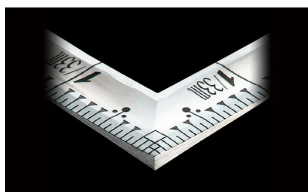

画像は、商品イメージです。

画像は、商品イメージです。

シンワ測定(株)

高精度な直角度

10878：曲尺 高級 角厚 シルバー 匠甚五郎
1尺6寸 裏面角目
しなやか：十二支付・赤字入

長枝

- ・表/外目盛：1尺6寸・表/内目盛：なし
- ・裏/外目盛：角目・裏/内目盛：吉凶/ホゾ

短枝

高精度な直角度

- 美しく光沢を持たせた目盛数字
- 目盛数字に光沢を持たせた美しい仕上げ
- 竿が薄く柔らかなしなりがある
- 表面処理：シルバー仕上げ
- 墨付け時ににじまず、指で抑えやすい形状
- 強度と適度な弾性を持たせる焼入れ加工

【用途】

- 各種墨付け
- より精度が求められる直角・長さ測定
- ケガキ作業

十二支のご指定が可能です。ご指定が無い場合は、何かしらの干支が付きます。

ご指定された干支の在庫がない場合は、納期未定となりますのでご注意ください。

ご要望の方は、お問い合わせをお願い致します。

画像は、目盛のイメージです。

画像は、目盛のイメージです。

画像は、角厚のイメージです。

画像は、商品の使用イメージです。

画像は、竿が薄く柔らかなしなりのイメージです。

仕様表

下記の仕様表は該当する型式の仕様です。同じ製品シリーズでも型式の異なる場合は別の仕様となります。

商品番号	601510878
製品コード	1 0 8 7 8
製品名	曲尺 高級 角厚 シルバー 匠甚五郎 1尺6寸 裏面角目 しなやか
形状	角部：角厚 竿部：溝付
表目盛・長枝	外目盛：1尺6寸 内目盛：なし
表目盛・短枝	外目盛：8寸 内目盛：なし
裏目盛・長枝	外目盛：角目 内目盛：吉凶/ホゾ
裏目盛・短枝	外目盛：8寸 内目盛：丸目
直角度	100mmにつき0.06mm以下
長さの許容差	±0.2mm
長枝サイズ	長さ520×巾15×厚さ1.0mm
短枝サイズ	長さ260×巾15×厚さ1.0mm
製品質量	73g
材質	ステンレス
包装形態	ビニールケース
JANコード	49 60910 10878 3