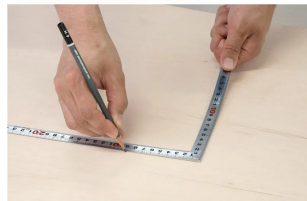

高精度な直角度

- 美しく光沢を持たせた目盛数字
- 目盛数字に光沢を持たせた美しい仕上げ
- 竿が薄く柔らかなしなりがある
- 表面処理：シルバー仕上げ
- 墨付け時ににじまず、指で抑えやすい形状
- 強度と適度な弾性を持たせる焼入れ加工

【用途】

- 各種墨付け
- より精度が求められる直角・長さ測定
- ケガキ作業

十二支のご指定が可能です。ご指定が無い場合は、何かしらの干支が付きます。

ご指定された干支の在庫がない場合は、納期未定となりますのでご注意ください。

ご要望の方は、お問い合わせをお願い致します。

画像は、目盛のイメージです。

画像は、目盛のイメージです。

画像は、角厚のイメージです。

画像は、商品の使用イメージです。

画像は、竿が薄く柔らかなしなりのイメージです。

仕様表

下記の仕様表は該当する型式の仕様です。同じ製品シリーズでも型式の異なる場合は別の仕様となります。

商品番号	601510878
製品コード	1 0 8 7 8
製品名	曲尺 高級 角厚 シルバー 匠甚五郎 1尺6寸 裏面角目 しなやか
形状	角部：角厚 竿部：溝付
表目盛・長枝	外目盛：1尺6寸 内目盛：なし
表目盛・短枝	外目盛：8寸 内目盛：なし
裏目盛・長枝	外目盛：角目 内目盛：吉凶/ホゾ
裏目盛・短枝	外目盛：8寸 内目盛：丸目
直角度	1 0 0 mmにつき0.0 6 mm以下
長さの許容差	± 0.2 mm
長枝サイズ	長さ5 2 0 ×巾1 5 ×厚さ1.0 mm
短枝サイズ	長さ2 6 0 ×巾1 5 ×厚さ1.0 mm
製品質量	7 3 g
材質	ステンレス
包装形態	ビニールケース
JANコード	49 60910 10878 3