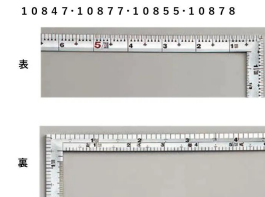

画像は、商品イメージです。

画像は、商品イメージです。

シンワ測定(株)

高精度な直角度

10878：曲尺 高級 角厚 シルバー 匠甚五郎
1尺6寸 裏面角目
しなやか：十二支付・赤字入

長枝

- ・表/外目盛：1尺6寸・表/内目盛：なし
- ・裏/外目盛：角目・裏/内目盛：吉凶/ホゾ

短枝

高精度な直角度

- 美しく光沢を持たせた目盛数字
- 目盛数字に光沢を持たせた美しい仕上げ
- 竿が薄く柔らかなしなりがある
- 表面処理：シルバー仕上げ
- 墨付け時ににじまず、指で抑えやすい形状
- 強度と適度な弾性を持たせる焼入れ加工

【用途】

- 各種墨付け
- より精度が求められる直角・長さ測定
- ケガキ作業

十二支のご指定が可能です。ご指定が無い場合は、何かしらの干支が付きます。

ご指定された干支の在庫がない場合は、納期未定となりますのでご注意ください。

ご要望の方は、お問い合わせをお願い致します。

画像は、目盛のイメージです。

画像は、目盛のイメージです。

画像は、角厚のイメージです。

画像は、商品の使用イメージです。

画像は、竿が薄く柔らかなしなりのイメージです。

仕様表

下記の仕様表は該当する型式の仕様です。同じ製品シリーズでも型式の異なる場合は別の仕様となります。

商品番号	601510878
製品コード	1 0 8 7 8
製品名	曲尺 高級 角厚 シルバー 匠甚五郎 1尺6寸 裏面角目 しなやか
形状	角部：角厚 竿部：溝付
表目盛・長枝	外目盛：1尺6寸 内目盛：なし
表目盛・短枝	外目盛：8寸 内目盛：なし
裏目盛・長枝	外目盛：角目 内目盛：吉凶/ホゾ
裏目盛・短枝	外目盛：8寸 内目盛：丸目
直角度	100mmにつき0.06mm以下
長さの許容差	±0.2mm
長枝サイズ	長さ520×巾15×厚さ1.0mm
短枝サイズ	長さ260×巾15×厚さ1.0mm
製品質量	73g
材質	ステンレス
包装形態	ビニールケース
JANコード	49 60910 10878 3