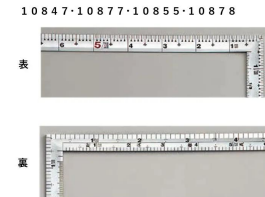

画像は、商品イメージです。

画像は、商品イメージです。

シンワ測定(株)

高精度な直角度

10878：曲尺 高級 角厚 シルバー 匠甚五郎
1尺6寸 裏面角目
しなやか：十二支付・赤字入

長枝

- ・表/外目盛：1尺6寸・表/内目盛：なし
- ・裏/外目盛：角目・裏/内目盛：吉凶/ホゾ

短枝

高精度な直角度

- 美しく光沢を持たせた目盛数字
- 目盛数字に光沢を持たせた美しい仕上げ
- 竿が薄く柔らかなしなりがある
- 表面処理：シルバー仕上げ
- 墨付け時ににじまず、指で抑えやすい形状
- 強度と適度な弾性を持たせる焼入れ加工

【用途】

- 各種墨付け
- より精度が求められる直角・長さ測定
- ケガキ作業

十二支のご指定が可能です。ご指定が無い場合は、何かしらの干支が付きます。

ご指定された干支の在庫がない場合は、納期未定となりますのでご注意ください。

ご要望の方は、お問い合わせをお願い致します。

画像は、目盛のイメージです。

画像は、目盛のイメージです。

画像は、角厚のイメージです。

画像は、商品の使用イメージです。

画像は、竿が薄く柔らかなしなりのイメージです。

仕様表

下記の仕様表は該当する型式の仕様です。同じ製品シリーズでも型式の異なる場合は別の仕様となります。

商品番号	601510878
製品コード	1 0 8 7 8
製品名	曲尺 高級 角厚 シルバー 匠甚五郎 1尺6寸 裏面角目 しなやか
形状	角部：角厚 竿部：溝付
表目盛・長枝	外目盛：1尺6寸 内目盛：なし
表目盛・短枝	外目盛：8寸 内目盛：なし
裏目盛・長枝	外目盛：角目 内目盛：吉凶/ホゾ
裏目盛・短枝	外目盛：8寸 内目盛：丸目
直角度	1 0 0 mmにつき0.0 6 mm以下
長さの許容差	± 0.2 mm
長枝サイズ	長さ5 2 0 ×巾1 5 ×厚さ1.0 mm
短枝サイズ	長さ2 6 0 ×巾1 5 ×厚さ1.0 mm
製品質量	7 3 g
材質	ステンレス
包装形態	ビニールケース
JANコード	49 60910 10878 3