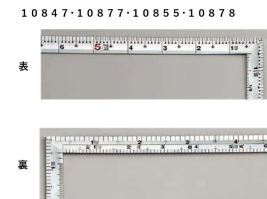

画像は、商品イメージです。

画像は、商品イメージです。

シンワ測定(株)

高精度な直角度

10878：曲尺 高級 角厚 シルバー 匠甚五郎
1尺6寸 裏面角目
しなやか：十二支付・赤字入

長枝

- ・表/外目盛：1尺6寸・表/内目盛：なし
- ・裏/外目盛：角目・裏/内目盛：吉凶/ホゾ

短枝

高精度な直角度

- 美しく光沢を持たせた目盛数字
- 目盛数字に光沢を持たせた美しい仕上げ
- 竿が薄く柔らかなしなりがある
- 表面処理：シルバー仕上げ
- 墨付け時ににじまず、指で抑えやすい形状
- 強度と適度な弾性を持たせる焼入れ加工

【用途】

- 各種墨付け
- より精度が求められる直角・長さ測定
- ケガキ作業

十二支のご指定が可能です。ご指定が無い場合は、何かしらの干支が付きます。

ご指定された干支の在庫がない場合は、納期未定となりますのでご注意ください。

ご要望の方は、お問い合わせをお願い致します。

画像は、目盛のイメージです。

画像は、目盛のイメージです。

画像は、角厚のイメージです。

画像は、商品の使用イメージです。

画像は、竿が薄く柔らかなしなりのイメージです。

仕様表

下記の仕様表は該当する型式の仕様です。同じ製品シリーズでも型式の異なる場合は別の仕様となります。

商品番号	601510878
製品コード	1 0 8 7 8
製品名	曲尺 高級 角厚 シルバー 匠甚五郎 1尺6寸 裏面角目 しなやか
形状	角部：角厚 竿部：溝付
表目盛・長枝	外目盛：1尺6寸 内目盛：なし
表目盛・短枝	外目盛：8寸 内目盛：なし
裏目盛・長枝	外目盛：角目 内目盛：吉凶/ホゾ
裏目盛・短枝	外目盛：8寸 内目盛：丸目
直角度	100mmにつき0.06mm以下
長さの許容差	±0.2mm
長枝サイズ	長さ520×巾15×厚さ1.0mm
短枝サイズ	長さ260×巾15×厚さ1.0mm
製品質量	73g
材質	ステンレス
包装形態	ビニールケース
JANコード	49 60910 10878 3