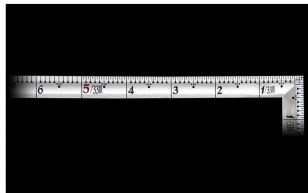

画像は、商品イメージです。

画像は、商品イメージです。

シンワ測定(株)

高精度な直角度

10878：曲尺 高級 角厚 シルバー 匠甚五郎
1尺6寸 裏面角目
しなやか：十二支付・赤字入

長枝

- ・表/外目盛：1尺6寸・表/内目盛：なし
- ・裏/外目盛：角目・裏/内目盛：吉凶/ホゾ

短枝

高精度な直角度

- 美しく光沢を持たせた目盛数字
- 目盛数字に光沢を持たせた美しい仕上げ
- 竿が薄く柔らかなしなりがある
- 表面処理：シルバー仕上げ
- 墨付け時ににじまず、指で抑えやすい形状
- 強度と適度な弾性を持たせる焼入れ加工

【用途】

- 各種墨付け
- より精度が求められる直角・長さ測定
- ケガキ作業

十二支のご指定が可能です。ご指定が無い場合は、何かしらの干支が付きます。

ご指定された干支の在庫がない場合は、納期未定となりますのでご注意ください。

ご要望の方は、お問い合わせをお願い致します。

画像は、目盛のイメージです。

画像は、目盛のイメージです。

画像は、角厚のイメージです。

画像は、商品の使用イメージです。

画像は、竿が薄く柔らかなしなりのイメージです。

仕様表

下記の仕様表は該当する型式の仕様です。同じ製品シリーズでも型式の異なる場合は別の仕様となります。

商品番号	601510878
製品コード	1 0 8 7 8
製品名	曲尺 高級 角厚 シルバー 匠甚五郎 1尺6寸 裏面角目 しなやか
形状	角部：角厚 竿部：溝付
表目盛・長枝	外目盛：1尺6寸 内目盛：なし
表目盛・短枝	外目盛：8寸 内目盛：なし
裏目盛・長枝	外目盛：角目 内目盛：吉凶/ホゾ
裏目盛・短枝	外目盛：8寸 内目盛：丸目
直角度	100mmにつき0.06mm以下
長さの許容差	±0.2mm
長枝サイズ	長さ520×巾15×厚さ1.0mm
短枝サイズ	長さ260×巾15×厚さ1.0mm
製品質量	73g
材質	ステンレス
包装形態	ビニールケース
JANコード	49 60910 10878 3