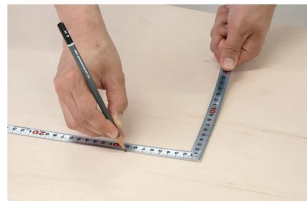

高精度な直角度

- 美しく光沢を持たせた目盛数字
- 目盛数字に光沢を持たせた美しい仕上げ
- 竿が薄く柔らかなしなりがある
- 表面処理：シルバー仕上げ
- 墨付け時ににじまず、指で抑えやすい形状
- 強度と適度な弾性を持たせる焼入れ加工

【用途】

- 各種墨付け
- より精度が求められる直角・長さ測定
- ケガキ作業

十二支のご指定が可能です。ご指定が無い場合は、何かしらの干支が付きます。

ご指定された干支の在庫がない場合は、納期未定となりますのでご注意ください。

ご要望の方は、お問い合わせをお願い致します。

画像は、目盛のイメージです。

画像は、目盛のイメージです。

画像は、角厚のイメージです。

画像は、商品の使用イメージです。

画像は、竿が薄く柔らかなしなりのイメージです。

仕様表

下記の仕様表は該当する型式の仕様です。同じ製品シリーズでも型式の異なる場合は別の仕様となります。

商品番号	601510878
製品コード	1 0 8 7 8
製品名	曲尺 高級 角厚 シルバー 匠甚五郎 1尺6寸 裏面角目 しなやか
形状	角部：角厚 竿部：溝付
表目盛・長枝	外目盛：1尺6寸 内目盛：なし
表目盛・短枝	外目盛：8寸 内目盛：なし
裏目盛・長枝	外目盛：角目 内目盛：吉凶/ホゾ
裏目盛・短枝	外目盛：8寸 内目盛：丸目
直角度	100mmにつき0.06mm以下
長さの許容差	±0.2mm
長枝サイズ	長さ520×巾15×厚さ1.0mm
短枝サイズ	長さ260×巾15×厚さ1.0mm
製品質量	73g
材質	ステンレス
包装形態	ビニールケース
JANコード	49 60910 10878 3