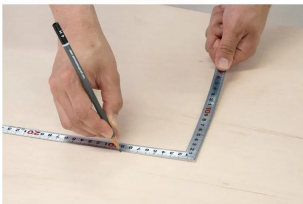

高精度な直角度

- 美しく光沢を持たせた目盛数字
- 目盛数字に光沢を持たせた美しい仕上げ
- 竿が薄く柔らかなしなりがある
- 表面処理：シルバー仕上げ
- 墨付け時ににじまず、指で抑えやすい形状
- 強度と適度な弾性を持たせる焼入れ加工

【用途】

- 各種墨付け
- より精度が求められる直角・長さ測定
- ケガキ作業

十二支のご指定が可能です。ご指定が無い場合は、何かしらの干支が付きます。

ご指定された干支の在庫がない場合は、納期未定となりますのでご注意ください。

ご要望の方は、お問い合わせをお願い致します。

画像は、目盛のイメージです。

画像は、目盛のイメージです。

画像は、角厚のイメージです。

画像は、商品の使用イメージです。

画像は、竿が薄く柔らかなしなりのイメージです。

仕様表

下記の仕様表は該当する型式の仕様です。同じ製品シリーズでも型式の異なる場合は別の仕様となります。

商品番号	601510878
製品コード	1 0 8 7 8
製品名	曲尺 高級 角厚 シルバー 匠甚五郎 1尺6寸 裏面角目 しなやか
形状	角部：角厚 竿部：溝付
表目盛・長枝	外目盛：1尺6寸 内目盛：なし
表目盛・短枝	外目盛：8寸 内目盛：なし
裏目盛・長枝	外目盛：角目 内目盛：吉凶/ホゾ
裏目盛・短枝	外目盛：8寸 内目盛：丸目
直角度	100mmにつき0.06mm以下
長さの許容差	±0.2mm
長枝サイズ	長さ520×巾15×厚さ1.0mm
短枝サイズ	長さ260×巾15×厚さ1.0mm
製品質量	73g
材質	ステンレス
包装形態	ビニールケース
JANコード	49 60910 10878 3

機能一覧

下記の機能はこの商品シリーズの機能です。オプション追加時のものも含まれます。詳しくはお問い合わせください。

長さ測定	深さ測定	艶消し加工	エッチング加工	赤字入
十二支付	衝撃吸収	角目	丸目	ほぞ穴

商品情報はQRコードからもご確認頂けます