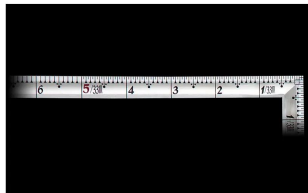

画像は、商品イメージです。

画像は、商品イメージです。

シンワ測定(株)

高精度な直角度

10878：曲尺 高級 角厚 シルバー 匠甚五郎
1尺6寸 裏面角目
しなやか：十二支付・赤字入

長枝

- ・表/外目盛：1尺6寸・表/内目盛：なし
- ・裏/外目盛：角目・裏/内目盛：吉凶/ホゾ

短枝

高精度な直角度

- 美しく光沢を持たせた目盛数字
- 目盛数字に光沢を持たせた美しい仕上げ
- 竿が薄く柔らかなしなりがある
- 表面処理：シルバー仕上げ
- 墨付け時ににじまず、指で抑えやすい形状
- 強度と適度な弾性を持たせる焼入れ加工

【用途】

- 各種墨付け
- より精度が求められる直角・長さ測定
- ケガキ作業

十二支のご指定が可能です。ご指定が無い場合は、何かしらの干支が付きます。

ご指定された干支の在庫がない場合は、納期未定となりますのでご注意ください。

ご要望の方は、お問い合わせをお願い致します。

画像は、目盛のイメージです。

画像は、目盛のイメージです。

画像は、角厚のイメージです。

画像は、商品の使用イメージです。

画像は、竿が薄く柔らかなしなりのイメージです。

仕様表

下記の仕様表は該当する型式の仕様です。同じ製品シリーズでも型式の異なる場合は別の仕様となります。

商品番号	601510878
製品コード	1 0 8 7 8
製品名	曲尺 高級 角厚 シルバー 匠甚五郎 1尺6寸 裏面角目 しなやか
形状	角部：角厚 竿部：溝付
表目盛・長枝	外目盛：1尺6寸 内目盛：なし
表目盛・短枝	外目盛：8寸 内目盛：なし
裏目盛・長枝	外目盛：角目 内目盛：吉凶/ホゾ
裏目盛・短枝	外目盛：8寸 内目盛：丸目
直角度	1 0 0 mmにつき0.0 6 mm以下
長さの許容差	± 0.2 mm
長枝サイズ	長さ5 2 0 ×巾1 5 ×厚さ1.0 mm
短枝サイズ	長さ2 6 0 ×巾1 5 ×厚さ1.0 mm
製品質量	7 3 g
材質	ステンレス
包装形態	ビニールケース
JANコード	49 60910 10878 3