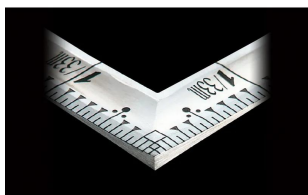

画像は、商品イメージです。

画像は、商品イメージです。

シンワ測定(株)

高精度な直角度

10878：曲尺 高級 角厚 シルバー 匠甚五郎
1尺6寸 裏面角目
しなやか：十二支付・赤字入

長枝

- ・表/外目盛：1尺6寸・表/内目盛：なし
- ・裏/外目盛：角目・裏/内目盛：吉凶/ホゾ

短枝

高精度な直角度

- 美しく光沢を持たせた目盛数字
- 目盛数字に光沢を持たせた美しい仕上げ
- 竿が薄く柔らかなしなりがある
- 表面処理：シルバー仕上げ
- 墨付け時ににじまず、指で抑えやすい形状
- 強度と適度な弾性を持たせる焼入れ加工

【用途】

- 各種墨付け
- より精度が求められる直角・長さ測定
- ケガキ作業

十二支のご指定が可能です。ご指定が無い場合は、何かしらの干支が付きます。

ご指定された干支の在庫がない場合は、納期未定となりますのでご注意ください。

ご要望の方は、お問い合わせをお願い致します。

画像は、目盛のイメージです。

画像は、目盛のイメージです。

画像は、角厚のイメージです。

画像は、商品の使用イメージです。

画像は、竿が薄く柔らかなしなりのイメージです。

仕様表

下記の仕様表は該当する型式の仕様です。同じ製品シリーズでも型式の異なる場合は別の仕様となります。

商品番号	601510878
製品コード	1 0 8 7 8
製品名	曲尺 高級 角厚 シルバー 匠甚五郎 1尺6寸 裏面角目 しなやか
形状	角部：角厚 竿部：溝付
表目盛・長枝	外目盛：1尺6寸 内目盛：なし
表目盛・短枝	外目盛：8寸 内目盛：なし
裏目盛・長枝	外目盛：角目 内目盛：吉凶/ホゾ
裏目盛・短枝	外目盛：8寸 内目盛：丸目
直角度	100mmにつき0.06mm以下
長さの許容差	±0.2mm
長枝サイズ	長さ520×巾15×厚さ1.0mm
短枝サイズ	長さ260×巾15×厚さ1.0mm
製品質量	73g
材質	ステンレス
包装形態	ビニールケース
JANコード	49 60910 10878 3