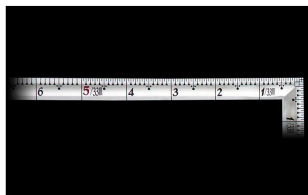

#### 高精度な直角度

- 美しく光沢を持たせた目盛数字
- 目盛数字に光沢を持たせた美しい仕上げ
- 竿が薄く柔らかなしなりがある
- 表面処理：シルバー仕上げ
- 墨付け時ににじまず、指で抑えやすい形状
- 強度と適度な弾性を持たせる焼入れ加工

#### 【用途】

- 各種墨付け
- より精度が求められる直角・長さ測定
- ケガキ作業

十二支のご指定が可能です。ご指定が無い場合は、何かしらの干支が付きます。

ご指定された干支の在庫がない場合は、納期未定となりますのでご注意ください。

ご要望の方は、お問い合わせをお願い致します。

画像は、目盛のイメージです。

画像は、目盛のイメージです。

画像は、角厚のイメージです。

画像は、商品の使用イメージです。

画像は、竿が薄く柔らかなしなりのイメージです。

## 仕様表

下記の仕様表は該当する型式の仕様です。同じ製品シリーズでも型式の異なる場合は別の仕様となります。

商品番号	601510878
製品コード	1 0 8 7 8
製品名	曲尺 高級 角厚 シルバー 匠甚五郎 1尺6寸 裏面角目 しなやか
形状	角部：角厚 竿部：溝付
表目盛・長枝	外目盛：1尺6寸 内目盛：なし
表目盛・短枝	外目盛：8寸 内目盛：なし
裏目盛・長枝	外目盛：角目 内目盛：吉凶/ホゾ
裏目盛・短枝	外目盛：8寸 内目盛：丸目
直角度	100mmにつき0.06mm以下
長さの許容差	±0.2mm
長枝サイズ	長さ520×巾15×厚さ1.0mm
短枝サイズ	長さ260×巾15×厚さ1.0mm
製品質量	73g
材質	ステンレス
包装形態	ビニールケース
JANコード	49 60910 10878 3