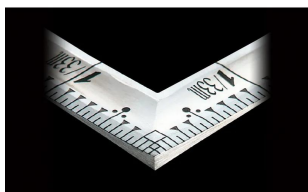

画像は、商品イメージです。

画像は、商品イメージです。

シンワ測定(株)

高精度な直角度

10878：曲尺 高級 角厚 シルバー 匠甚五郎
1尺6寸 裏面角目
しなやか：十二支付・赤字入

長枝

- ・表/外目盛：1尺6寸・表/内目盛：なし
- ・裏/外目盛：角目・裏/内目盛：吉凶/ホゾ

短枝

高精度な直角度

- 美しく光沢を持たせた目盛数字
- 目盛数字に光沢を持たせた美しい仕上げ
- 竿が薄く柔らかなしなりがある
- 表面処理：シルバー仕上げ
- 墨付け時ににじまず、指で抑えやすい形状
- 強度と適度な弾性を持たせる焼入れ加工

【用途】

- 各種墨付け
- より精度が求められる直角・長さ測定
- ケガキ作業

十二支のご指定が可能です。ご指定が無い場合は、何かしらの干支が付きます。

ご指定された干支の在庫がない場合は、納期未定となりますのでご注意ください。

ご要望の方は、お問い合わせをお願い致します。

画像は、目盛のイメージです。

画像は、目盛のイメージです。

画像は、角厚のイメージです。

画像は、商品の使用イメージです。

画像は、竿が薄く柔らかなしなりのイメージです。

仕様表

下記の仕様表は該当する型式の仕様です。同じ製品シリーズでも型式の異なる場合は別の仕様となります。

商品番号	601510878
製品コード	1 0 8 7 8
製品名	曲尺 高級 角厚 シルバー 匠甚五郎 1尺6寸 裏面角目 しなやか
形状	角部：角厚 竿部：溝付
表目盛・長枝	外目盛：1尺6寸 内目盛：なし
表目盛・短枝	外目盛：8寸 内目盛：なし
裏目盛・長枝	外目盛：角目 内目盛：吉凶/ホゾ
裏目盛・短枝	外目盛：8寸 内目盛：丸目
直角度	1 0 0 mmにつき0.0 6 mm以下
長さの許容差	± 0.2 mm
長枝サイズ	長さ5 2 0 ×巾1 5 ×厚さ1.0 mm
短枝サイズ	長さ2 6 0 ×巾1 5 ×厚さ1.0 mm
製品質量	7 3 g
材質	ステンレス
包装形態	ビニールケース
JANコード	49 60910 10878 3