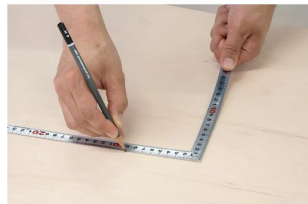

#### 【用途】

- 各種墨付け
- より精度が求められる直角・長さ測定
- ケガキ作業

十二支のご指定が可能です。ご指定が無い場合は、何かしらの干支が付きます。

ご指定された干支の在庫がない場合は、納期未定となりますのでご注意ください。

ご要望の方は、お問い合わせをお願い致します。

画像は、目盛のイメージです。

画像は、目盛のイメージです。

画像は、角厚のイメージです。

画像は、商品の使用イメージです。

画像は、竿が薄く柔らかなしなりのイメージです。

## 仕様表

下記の仕様表は該当する型式の仕様です。同じ製品シリーズでも型式の異なる場合は別の仕様となります。

商品番号	601510878
製品コード	1 0 8 7 8
製品名	曲尺 高級 角厚 シルバー 匠甚五郎 1尺6寸 裏面角目 しなやか
形状	角部：角厚 竿部：溝付
表目盛・長枝	外目盛：1尺6寸 内目盛：なし
表目盛・短枝	外目盛：8寸 内目盛：なし
裏目盛・長枝	外目盛：角目 内目盛：吉凶/ホゾ
裏目盛・短枝	外目盛：8寸 内目盛：丸目
直角度	100mmにつき0.06mm以下
長さの許容差	±0.2mm
長枝サイズ	長さ520×巾15×厚さ1.0mm
短枝サイズ	長さ260×巾15×厚さ1.0mm
製品質量	73g
材質	ステンレス
包装形態	ビニールケース
JANコード	49 60910 10878 3