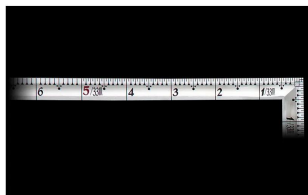

画像は、商品イメージです。

画像は、商品イメージです。

シンワ測定(株)

高精度な直角度

10878：曲尺 高級 角厚 シルバー 匠甚五郎
1尺6寸 裏面角目
しなやか：十二支付・赤字入

長枝

- ・表/外目盛：1尺6寸・表/内目盛：なし
- ・裏/外目盛：角目・裏/内目盛：吉凶/ホゾ

短枝

高精度な直角度

- 美しく光沢を持たせた目盛数字
- 目盛数字に光沢を持たせた美しい仕上げ
- 竿が薄く柔らかなしなりがある
- 表面処理：シルバー仕上げ
- 墨付け時ににじまず、指で抑えやすい形状
- 強度と適度な弾性を持たせる焼入れ加工

【用途】

- 各種墨付け
- より精度が求められる直角・長さ測定
- ケガキ作業

十二支のご指定が可能です。ご指定が無い場合は、何かしらの干支が付きます。

ご指定された干支の在庫がない場合は、納期未定となりますのでご注意ください。

ご要望の方は、お問い合わせをお願い致します。

画像は、目盛のイメージです。

画像は、目盛のイメージです。

画像は、角厚のイメージです。

画像は、商品の使用イメージです。

画像は、竿が薄く柔らかなしなりのイメージです。

仕様表

下記の仕様表は該当する型式の仕様です。同じ製品シリーズでも型式の異なる場合は別の仕様となります。

商品番号	601510878
製品コード	1 0 8 7 8
製品名	曲尺 高級 角厚 シルバー 匠甚五郎 1尺6寸 裏面角目 しなやか
形状	角部：角厚 竿部：溝付
表目盛・長枝	外目盛：1尺6寸 内目盛：なし
表目盛・短枝	外目盛：8寸 内目盛：なし
裏目盛・長枝	外目盛：角目 内目盛：吉凶/ホゾ
裏目盛・短枝	外目盛：8寸 内目盛：丸目
直角度	100mmにつき0.06mm以下
長さの許容差	±0.2mm
長枝サイズ	長さ520×巾15×厚さ1.0mm
短枝サイズ	長さ260×巾15×厚さ1.0mm
製品質量	73g
材質	ステンレス
包装形態	ビニールケース
JANコード	49 60910 10878 3