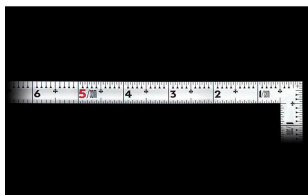

10643・10646・10648