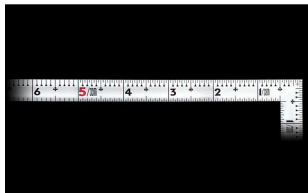

画像は、商品イメージです。

画像は、商品イメージです。

シンワ測定(株)

墨がにじまず指で押さえやすい

10643：曲尺 同厚 シルバー 名作 1尺5寸
表裏同目：十二支付・赤数字入

長枝

- ・表/外目盛：1尺5寸・表/内目盛：1尺
- ・裏/外目盛：1尺5寸・裏/内目盛：1尺/ホゾ

短枝

- ・表/外目盛：7.5寸・表/内目盛：7寸
- ・裏/外目盛：7.5寸・表/内目盛：7寸

メーカー販売価格(税抜)：¥3,930

販売価格(税抜)：¥2,739

価格は商品情報 PDF ダウンロード時のものです。

価格は商品本体のみの価格です。別途送料・手数料等がかかります。

発送予定日(目安)はサイトの商品ページをご確認ください。

お支払い方法ははかり商店のご利用ガイドをご確認ください。

シンワの曲尺「同厚名作シリーズ」は、墨付け時ににじまず、指で抑えやすい形状をしています。また、焼入れ加工により、強度と適度な弾性をもたせています。表面の光の反射を抑えたシルバー仕上げ(艶消し加工)を全面に施しました。また、焼入れ加工により、強度と適度な弾性をもたせています。

外側基点の内目盛付

表面処理：全面シルバー仕上げ

墨付け時ににじまず、指で抑えやすい形状
強度と適度な弾性を持たせる焼入れ加工

【用途】

- 各種墨付け
- 直角測定
- 長さ測定
- ケガキ作業

十二支のご指定が可能です。ご指定が無い場合は、何かしらの干支が付きます。

ご指定された干支の在庫がない場合は、納期未定となりますのでご注意ください。

ご要望の方は、お問い合わせをお願い致します。

画像は、目盛のイメージです。

10643・10646・10648

画像は、目盛のイメージです。

画像は、直角のイメージです。

画像は、商品の使用イメージです。

仕様表

下記の仕様表は該当する型式の仕様です。同じ製品シリーズでも型式の異なる場合は別の仕様となります。

商品番号	601510643
製品コード	1 0 6 4 3
製品名	曲尺 同厚 シルバー 名作 1尺5寸 表裏同目
形状	角部：同厚 竿部：溝付
表目盛・長枝	外目盛：1尺5寸 内目盛：1尺
表目盛・短枝	外目盛：7.5寸 内目盛：7寸
裏目盛・長枝	外目盛：1尺5寸 内目盛：1尺/ホゾ
裏目盛・短枝	外目盛：7.5寸 内目盛：7寸
直角度	1 0 0 mmにつき0.1 mm以下
長さの許容差	± 0.2 mm
長枝サイズ	長さ485×巾15×厚さ1.4 mm
短枝サイズ	長さ242.5×巾15×厚さ1.4 mm
製品質量	86 g
材質	ステンレス
包装形態	ビニールケース
JANコード	49 60910 10643 7