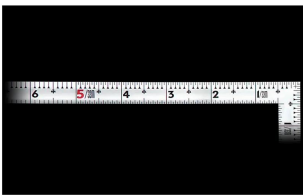

## シンワ測定(株)

墨がにじまず指で押さえやすい

10648：曲尺 同厚シルバー 名作 1尺  
表裏同目：十二支付・赤数字入

長枝

- ・表/外目盛：1尺・表/内目盛：7寸
- ・裏/外目盛：1尺・裏/内目盛：7寸/ホゾ

短枝

- ・表/外目盛：5寸・表/内目盛：3寸
- ・裏/外目盛：5寸・表/内目盛：3寸

メーカー販売価格（税抜）：¥3,330

### 【用途】

- 各種墨付け
- 直角測定
- 長さ測定
- ケガキ作業

十二支のご指定が可能です。ご指定が無い場合は、何かしらの干支が付きます。

ご指定された干支の在庫がない場合は、納期未定となりますのでご注意ください。

ご要望の方は、お問い合わせをお願い致します。

画像は、目盛のイメージです。

10643・10646・10648

表

外側基点

裏

外側基点

画像は、目盛のイメージです。

画像は、直角のイメージです。

画像は、商品の使用イメージです。

## 仕様表

下記の仕様表は該当する型式の仕様です。同じ製品シリーズでも型式の異なる場合は別の仕様となります。

商品番号	601510648
製品コード	1 0 6 4 8
製品名	曲尺 同厚 シルバー 名作 1尺 表裏同目
形状	角部：同厚 竿部：同厚
表目盛・長枝	外目盛：1尺 内目盛：7寸
表目盛・短枝	外目盛：5寸 内目盛：3寸
裏目盛・長枝	外目盛：1尺 内目盛：7寸/ホゾ
裏目盛・短枝	外目盛：5寸 内目盛：3寸
直角度	1 0 0 mmにつき0.1 mm以下
長さの許容差	± 0.2 mm
長枝サイズ	長さ320×巾15×厚さ1.4 mm
短枝サイズ	長さ160×巾15×厚さ1.4 mm
製品質量	56g
材質	ステンレス
包装形態	ビニールケース
JANコード	49 60910 10648 2