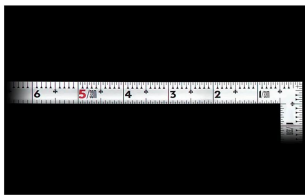

## シンワ測定(株)

墨がにじまず指で押さえやすい

10648：曲尺 同厚シルバー 名作 1尺  
表裏同目：十二支付・赤数字入

長枝

- ・表/外目盛：1尺・表/内目盛：7寸
- ・裏/外目盛：1尺・裏/内目盛：7寸/ホゾ

短枝

- ・表/外目盛：5寸・表/内目盛：3寸
- ・裏/外目盛：5寸・表/内目盛：3寸

メーカー販売価格(税抜)：¥3,670

### 【用途】

- 各種墨付け
- 直角測定
- 長さ測定
- ケガキ作業

十二支のご指定が可能です。ご指定が無い場合は、何かしらの干支が付きます。

ご指定された干支の在庫がない場合は、納期未定となりますのでご注意ください。

ご要望の方は、お問い合わせをお願い致します。

画像は、目盛のイメージです。

10643・10646・10648

表

外側基点

裏

外側基点

画像は、目盛のイメージです。

画像は、直角のイメージです。

画像は、商品の使用イメージです。

## 仕様表

下記の仕様表は該当する型式の仕様です。同じ製品シリーズでも型式の異なる場合は別の仕様となります。

商品番号	601510648
製品コード	1 0 6 4 8
製品名	曲尺 同厚 シルバー 名作 1尺 表裏同目
形状	角部：同厚 竿部：溝付
表目盛・長枝	外目盛：1尺 内目盛：7寸
表目盛・短枝	外目盛：5寸 内目盛：3寸
裏目盛・長枝	外目盛：1尺 内目盛：7寸/ホゾ
裏目盛・短枝	外目盛：5寸 内目盛：3寸
直角度	1 0 0 mmにつき0.1 mm以下
長さの許容差	± 0.2 mm
長枝サイズ	長さ320×巾15×厚さ1.4 mm
短枝サイズ	長さ160×巾15×厚さ1.4 mm
製品質量	56g
材質	ステンレス
包装形態	ビニールケース
JANコード	49 60910 10648 2