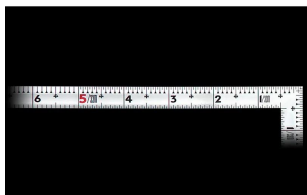

画像は、商品イメージです。

画像は、商品イメージです。

画像は、目盛のイメージです。

10657

表

裏

画像は、目盛のイメージです。

画像は、直角のイメージです。

## シンワ測定(株)

墨がにじまず指で押さえやすい

10657：曲尺 同厚 シルバー 名作 1尺  
裏面角目：十二支付・赤数字入

長枝

・表/外目盛：1尺・表/内目盛：7寸  
・裏/外目盛：角目・裏/内目盛：1尺

短枝

・表/外目盛：5寸・表/内目盛：3寸  
・裏/外目盛：5寸・裏/内目盛：丸目

メーカー販売価格(税抜)：¥3,670

**販売価格(税抜)：¥2,626**

価格は商品情報 PDF ダウンロード時のものです。

価格は商品本体のみの価格です。別途送料・手数料等がかかります。

発送予定日(目安)はサイトの商品ページをご確認ください。

お支払い方法ははかり商店のご利用ガイドをご確認ください。

シンワの曲尺「同厚名作シリーズ」は、墨付け時ににじまず、指で抑えやすい形状をしています。また、焼入れ加工により、強度と適度な弾性をもたせています。表面の光の反射を抑えたシルバー仕上げ(艶消し加工)を全面に施しました。また、焼入れ加工により、強度と適度な弾性をもたせています。

## 仕様表

下記の仕様表は該当する型式の仕様です。同じ製品シリーズでも型式の異なる場合は別の仕様となります。

商品番号	601510657
製品コード	1 0 6 5 7
製品名	曲尺 同厚 シルバー 名作 1尺 裏面角目
形状	角部：角厚 竿部：溝付
表目盛・長枝	外目盛：1尺 内目盛：7寸
表目盛・短枝	外目盛：5寸 内目盛：3寸
裏目盛・長枝	外目盛：角目 内目盛：1尺
裏目盛・短枝	外目盛：5寸 内目盛：丸目
直角度	1 0 0 mmにつき 0.1 mm以下
長さの許容差	± 0.2 mm
長枝サイズ	長さ 3 2 3 × 巾 1 5 × 厚さ 1.4 mm
短枝サイズ	長さ 1 6 1.5 × 巾 1 5 × 厚さ 1.4 mm
製品質量	5 6 g
材質	ステンレス
包装形態	ビニールケース
JANコード	49 60910 10657 4