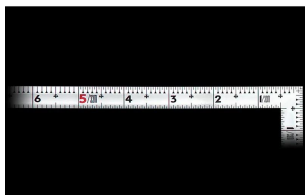

画像は、商品イメージです。

画像は、商品イメージです。

画像は、目盛のイメージです。

10657

表

裏

画像は、目盛のイメージです。

画像は、直角のイメージです。

画像は、商品の使用イメージです。

## シンワ測定(株)

墨がにじまず指で押さえやすい

10657：曲尺 同厚 シルバー 名作 1尺  
裏面角目：十二支付・赤数字入

長枝

- ・表/外目盛：1尺・表/内目盛：7寸
- ・裏/外目盛：角目・裏/内目盛：1尺

短枝

- ・表/外目盛：5寸・表/内目盛：3寸
- ・裏/外目盛：5寸・裏/内目盛：丸目

メーカー販売価格(税抜)：¥3,670

## 仕様表

下記の仕様表は該当する型式の仕様です。同じ製品シリーズでも型式の異なる場合は別の仕様となります。

商品番号	601510657
製品コード	1 0 6 5 7
製品名	曲尺 同厚 シルバー 名作 1尺 裏面角目
形状	角部：角厚 竿部：溝付
表目盛・長枝	外目盛：1尺 内目盛：7寸
表目盛・短枝	外目盛：5寸 内目盛：3寸
裏目盛・長枝	外目盛：角目 内目盛：1尺
裏目盛・短枝	外目盛：5寸 内目盛：丸目
直角度	1 0 0 mmにつき 0.1 mm以下
長さの許容差	± 0.2 mm
長枝サイズ	長さ 3 2 3 × 巾 1 5 × 厚さ 1.4 mm
短枝サイズ	長さ 1 6 1.5 × 巾 1 5 × 厚さ 1.4 mm
製品質量	5 6 g
材質	ステンレス
包装形態	ビニールケース
JANコード	49 60910 10657 4