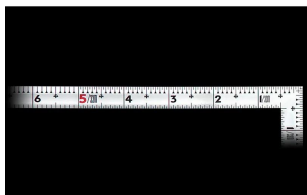

画像は、商品イメージです。

画像は、商品イメージです。

画像は、目盛のイメージです。

10657

表

裏

画像は、目盛のイメージです。

画像は、直角のイメージです。

画像は、商品の使用イメージです。

シンワ測定(株)

墨がにじまず指で押さえやすい

10657：曲尺 同厚 シルバー 名作 1尺
裏面角目：十二支付・赤数字入

長枝

- ・表/外目盛：1尺・表/内目盛：7寸
- ・裏/外目盛：角目・裏/内目盛：1尺

短枝

- ・表/外目盛：5寸・表/内目盛：3寸
- ・裏/外目盛：5寸・裏/内目盛：丸目

メーカー販売価格(税抜)：¥3,670

販売価格(税抜)：¥2,626

価格は商品情報 PDF ダウンロード時のものです。

価格は商品本体のみの価格です。別途送料・手数料等がかかります。

発送予定日(目安)はサイトの商品ページをご確認ください。

お支払い方法ははかり商店のご利用ガイドをご確認ください。

シンワの曲尺「同厚名作シリーズ」は、墨付け時ににじまず、指で抑えやすい形状をしています。また、焼入れ加工により、強度と適度な弾性をもたせています。表面の光の反射を抑えたシルバー仕上げ(艶消し加工)を全面に施しました。また、焼入れ加工により、強度と適度な弾性をもたせています。

仕様表

下記の仕様表は該当する型式の仕様です。同じ製品シリーズでも型式の異なる場合は別の仕様となります。

商品番号	601510657
製品コード	1 0 6 5 7
製品名	曲尺 同厚 シルバー 名作 1尺 裏面角目
形状	角部：角厚 竿部：溝付
表目盛・長枝	外目盛：1尺 内目盛：7寸
表目盛・短枝	外目盛：5寸 内目盛：3寸
裏目盛・長枝	外目盛：角目 内目盛：1尺
裏目盛・短枝	外目盛：5寸 内目盛：丸目
直角度	1 0 0 mmにつき 0.1 mm以下
長さの許容差	± 0.2 mm
長枝サイズ	長さ 3 2 3 × 巾 1 5 × 厚さ 1.4 mm
短枝サイズ	長さ 1 6 1.5 × 巾 1 5 × 厚さ 1.4 mm
製品質量	5 6 g
材質	ステンレス
包装形態	ビニールケース
JANコード	49 60910 10657 4