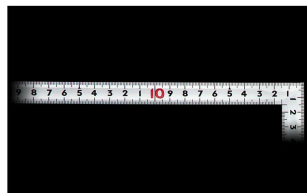

画像は、商品イメージです。

画像は、商品表面のイメージです。

画像は、商品裏面のイメージです。

画像は、目盛のイメージです。

10638・10639・10642

画像は、目盛のイメージです。

画像は、直角のイメージです。

画像は、商品の使用イメージです。

シンワ測定(株)

光の反射を抑えた艶消し加工

10639：曲尺 同厚 シルバー 名作
50cm/1尺6寸
併用目盛：十二支付・赤字入

長枝

・表/外目盛：50cm・表/内目盛：45cm
・裏/外目盛：1尺6寸・裏/内目盛：1尺/ホゾ

短枝

・表/外目盛：25cm・表/内目盛：20cm
・裏/外目盛：8寸・裏/内目盛：7寸

メーカー販売価格(税抜)：¥3,930

販売価格(税抜)：¥2,739

価格は商品情報 PDF ダウンロード時のものです。

価格は商品本体のみの価格です。別途送料・手数料等がかかります。

発送予定日(目安)はサイトの商品ページをご確認ください。

お支払い方法ははかり商店のご利用ガイドをご確認ください。

シンワの曲尺「同厚 名作シリーズ」は、墨付け時ににじまず、指で抑えやすい形状をしています。また、焼入れ加工により、強度と適度な弾性をもたせています。表面の光の反射を抑えたシルバー仕上げ(艶消し加工)を全面に施しました。また、焼入れ加工により、強度と適度な弾性をもたせています。

商品番号	601510639
製品コード	1 0 6 3 9
製品名	曲尺 同厚 シルバー 名作 5 0 cm/ 1 尺 6 寸 併用目盛
形状	角部：同厚 竿部：溝付
表目盛・長枝	外目盛：5 0 cm 内目盛：4 5 cm
表目盛・短枝	外目盛：2 5 cm 内目盛：2 0 cm
裏目盛・長枝	外目盛：1 尺 6 寸 内目盛：1 尺/ホゾ
裏目盛・短枝	外目盛：8 寸 内目盛：7 寸
直角度	1 0 0 mmにつき 0.1 mm以下
長さの許容差	± 0.2 mm
長枝サイズ	長さ 5 2 0 × 巾 1 5 × 厚さ 1.4 mm
短枝サイズ	長さ 2 6 0 × 巾 1 5 × 厚さ 1.4 mm
製品質量	8 8 g
材質	ステンレス
包装形態	ビニールケース
JANコード	49 60910 10639 0