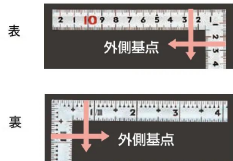

画像は、商品イメージです。

画像は、商品表面のイメージです。

画像は、商品裏面のイメージです。

画像は、目盛のイメージです。

10638・10639・10642

画像は、目盛のイメージです。

画像は、直角のイメージです。

画像は、商品の使用イメージです。

シンワ測定(株)

光の反射を抑えた艶消し加工

10639：曲尺 同厚 シルバー 名作
50cm/1尺6寸
併用目盛：十二支付・赤字入

長枝

・表/外目盛：50cm・表/内目盛：45cm
・裏/外目盛：1尺6寸・裏/内目盛：1尺/ホゾ

短枝

・表/外目盛：25cm・表/内目盛：20cm
・裏/外目盛：8寸・裏/内目盛：7寸

メーカー販売価格(税抜)：¥3,930

販売価格(税抜)：¥2,739

価格は商品情報 PDF ダウンロード時のものです。

価格は商品本体のみの価格です。別途送料・手数料等がかかります。

発送予定日(目安)はサイトの商品ページをご確認ください。

お支払い方法ははかり商店のご利用ガイドをご確認ください。

シンワの曲尺「同厚 名作シリーズ」は、墨付け時ににじまず、指で抑えやすい形状をしています。また、焼入れ加工により、強度と適度な弾性をもたせています。表面の光の反射を抑えたシルバー仕上げ(艶消し加工)を全面に施しました。また、焼入れ加工により、強度と適度な弾性をもたせています。

商品番号	601510639
製品コード	1 0 6 3 9
製品名	曲尺 同厚 シルバー 名作 5 0 cm/ 1 尺 6 寸 併用目盛
形状	角部：同厚 竿部：溝付
表目盛・長枝	外目盛：5 0 cm 内目盛：4 5 cm
表目盛・短枝	外目盛：2 5 cm 内目盛：2 0 cm
裏目盛・長枝	外目盛：1 尺 6 寸 内目盛：1 尺/ホゾ
裏目盛・短枝	外目盛：8 寸 内目盛：7 寸
直角度	1 0 0 mmにつき 0.1 mm以下
長さの許容差	± 0.2 mm
長枝サイズ	長さ 5 2 0 × 巾 1 5 × 厚さ 1.4 mm
短枝サイズ	長さ 2 6 0 × 巾 1 5 × 厚さ 1.4 mm
製品質量	8 8 g
材質	ステンレス
包装形態	ビニールケース
JANコード	49 60910 10639 0