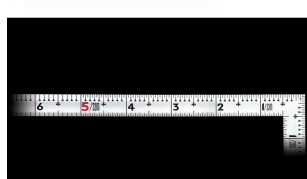

画像は、商品イメージです。

画像は、商品表面のイメージです。

シンワ測定(株)

墨がにじまず指で押さえやすい

10644：曲尺 同厚 シルバー 名作
1尺5寸/50cm
併用目盛：十二支付・赤字入

長枝

- ・表/外目盛：1尺5寸・表/内目盛：1尺
- ・裏/外目盛：50cm・裏/内目盛：40cm/ホゾ

短枝

- ・表/外目盛：7.5寸・表/内目盛：7寸
- ・裏/外目盛：25cm・表/内目盛：20cm

メーカー販売価格(税抜)：¥3,930

販売価格(税抜)：¥2,739

価格は商品情報 PDF ダウンロード時のものです。

価格は商品本体のみの価格です。別途送料・手数料等がかかります。

発送予定日(目安)はサイトの商品ページをご確認ください。

お支払い方法ははかり商店のご利用ガイドをご確認ください。

シンワの曲尺「同厚名作シリーズ」は、墨付け時ににじまず、指で抑えやすい形状をしています。また、焼入れ加工により、強度と適度な弾性をもたせています。表面の光の反射を抑えたシルバー仕上げ(艶消し加工)を全面に施しました。また、焼入れ加工により、強度と適度な弾性をもたせています。

直角測定

長さ測定

ケガキ作業

十二支のご指定が可能です。ご指定が無い場合は、何かしらの干支が付きます。

ご指定された干支の在庫がない場合は、納期未定となりますのでご注意ください。

ご要望の方は、お問い合わせをお願い致します。

画像は、商品裏面のイメージです。

画像は、目盛のイメージです。

10644・10645・10649

画像は、目盛のイメージです。

画像は、直角のイメージです。

画像は、商品の使用イメージです。

仕様表

下記の仕様表は該当する型式の仕様です。同じ製品シリーズでも型式の異なる場合は別の仕様となります。

商品番号	601510644
製品コード	1 0 6 4 4
製品名	曲尺 同厚 シルバー 名作 1尺5寸/50cm 併用目盛
形状	角部：同厚 竿部：溝付
表目盛・長枝	外目盛：1尺5寸 内目盛：1尺
表目盛・短枝	外目盛：7.5寸 内目盛：7寸
裏目盛・長枝	外目盛：50cm 内目盛：40cm/ホゾ
裏目盛・短枝	外目盛：25cm 内目盛：20cm
直角度	100mmにつき0.1mm以下
長さの許容差	±0.2mm
長枝サイズ	長さ520×巾15×厚さ1.4mm
短枝サイズ	長さ260×巾15×厚さ1.4mm
製品質量	88g
材質	ステンレス
包装形態	ビニールケース
JANコード	49 60910 10644 4