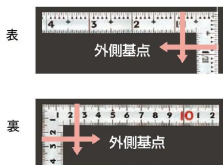

外側基点の内目盛付

表面処理：全面シルバー仕上げ

墨付け時ににじまず、指で抑えやすい形状

強度と適度な弾性を持たせる焼入れ加工

メートルと尺相当の併用目盛

一般校正の校正証明書発行可能

【用途】

各種墨付け

直角測定

長さ測定

ケガキ作業

十二支のご指定が可能です。ご指定が無い場合は、何かしらの干支が付きます。

ご指定された干支の在庫がない場合は、納期未定となりますのでご注意ください。

ご要望の方は、お問い合わせをお願い致します。

画像は、商品裏面のイメージです。

画像は、目盛のイメージです。

10644・10645・10649

画像は、目盛のイメージです。

画像は、直角のイメージです。

画像は、商品の使用イメージです。

仕様表

下記の仕様表は該当する型式の仕様です。同じ製品シリーズでも型式の異なる場合は別の仕様となります。

商品番号	601510644
製品コード	1 0 6 4 4
製品名	曲尺 同厚 シルバー 名作 1尺5寸/50cm 併用目盛
形状	角部：同厚 竿部：溝付
表目盛・長枝	外目盛：1尺5寸 内目盛：1尺
表目盛・短枝	外目盛：7.5寸 内目盛：7寸
裏目盛・長枝	外目盛：50cm 内目盛：40cm/ホゾ
裏目盛・短枝	外目盛：25cm 内目盛：20cm
直角度	100mmにつき0.1mm以下
長さの許容差	±0.2mm
長枝サイズ	長さ520×巾15×厚さ1.4mm
短枝サイズ	長さ260×巾15×厚さ1.4mm
製品質量	88g
材質	ステンレス
包装形態	ビニールケース
JANコード	49 60910 10644 4

機能一覧

下記の機能はこの商品シリーズの機能です。オプション追加時のものも含まれます。詳しくはお問い合わせください。

長さ測定	深さ測定	艶消し加工	エッチング加工	併用目盛
赤字入	十二支付	両面目盛	ほぞ穴	内目盛外側基点
一般校正可能				

商品情報はQRコードからもご確認頂けます