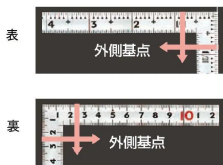

外側基点の内目盛付

表面処理 : 全面シルバー仕上げ

墨付け時ににじまず、指で抑えやすい形状

強度と適度な弾性を持たせる焼入れ加工

メートルと尺相当の併用目盛

一般校正の校正証明書発行可能

【用途】

各種墨付け

直角測定

長さ測定

ケガキ作業

十二支のご指定が可能です。ご指定が無い場合は、何かしらの干支が付きます。

ご指定された干支の在庫がない場合は、納期未定となりますのでご注意ください。

ご要望の方は、お問い合わせをお願い致します。

画像は、商品イメージです。

シンワ測定株式会社
画像は、商品表面のイメージです。

シンワ測定株式会社
画像は、商品裏面のイメージです。

シンワ測定株式会社
画像は、目盛のイメージです。

10644・10645・10649

シンワ測定株式会社
画像は、目盛のイメージです。

シンワ測定株式会社
画像は、直角のイメージです。

シンワ測定株式会社
画像は、商品の使用イメージです。

仕様表

下記の仕様表は該当する型式の仕様です。同じ製品シリーズでも型式の異なる場合は別の仕様となります。

商品番号	601510645
製品コード	1 0 6 4 5
製品名	曲尺 同厚 シルバー 名作 1尺6寸/50cm 併用目盛
形状	角部：同厚 竿部：溝付
表目盛・長枝	外目盛：1尺6寸 内目盛：1尺
表目盛・短枝	外目盛：8寸 内目盛：7寸
裏目盛・長枝	外目盛：50cm 内目盛：40cm/ホゾ
裏目盛・短枝	外目盛：25cm 内目盛：20cm
直角度	100mmにつき0.1mm以下
長さの許容差	±0.2mm
長枝サイズ	長さ520×巾15×厚さ1.4mm
短枝サイズ	長さ260×巾15×厚さ1.4mm
製品質量	88g
材質	ステンレス
包装形態	ビニールケース
JANコード	49 60910 10645 1