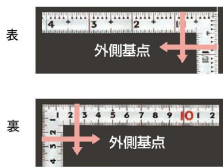

外側基点の内目盛付

- 表面処理 : 全面シルバー仕上げ
- 墨付け時ににじまず、指で抑えやすい形状
- 強度と適度な弾性を持たせる焼入れ加工
- メートルと尺相当の併用目盛
- 一般校正の校正証明書発行可能

【用途】

- 各種墨付け
- 直角測定
- 長さ測定
- ケガキ作業

十二支のご指定が可能です。ご指定が無い場合は、何かしらの干支が付きます。

ご指定された干支の在庫がない場合は、納期未定となりますのでご注意ください。

ご要望の方は、お問い合わせをお願い致します。

画像は、商品イメージです。

シンワ測定株式会社  
画像は、商品表面のイメージです。

シンワ測定株式会社  
画像は、商品裏面のイメージです。

シンワ測定株式会社  
画像は、目盛のイメージです。

10644・10645・10649

シンワ測定株式会社  
画像は、目盛のイメージです。

シンワ測定株式会社  
画像は、直角のイメージです。

シンワ測定株式会社  
画像は、商品の使用イメージです。

## 仕様表

下記の仕様表は該当する型式の仕様です。同じ製品シリーズでも型式の異なる場合は別の仕様となります。

商品番号	601510645
製品コード	1 0 6 4 5
製品名	曲尺 同厚 シルバー 名作 1尺6寸/50cm 併用目盛
形状	角部：同厚 竿部：溝付
表目盛・長枝	外目盛：1尺6寸 内目盛：1尺
表目盛・短枝	外目盛：8寸 内目盛：7寸
裏目盛・長枝	外目盛：50cm 内目盛：40cm/ホゾ
裏目盛・短枝	外目盛：25cm 内目盛：20cm
直角度	1000mmにつき0.1mm以下
長さの許容差	±0.2mm
長枝サイズ	長さ520×巾15×厚さ1.4mm
短枝サイズ	長さ260×巾15×厚さ1.4mm
製品質量	88g
材質	ステンレス
包装形態	ビニールケース
JANコード	49 60910 10645 1