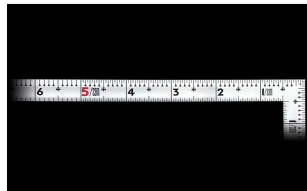

シンワ測定(株)

墨がにじまず指で押さえやすい

10645 : 曲尺 同厚 シルバー 名作
1尺6寸/50cm
併用目盛 : 十二支付・赤字入

長枝

- ・表/外目盛 : 1尺6寸・表/内目盛 : 1尺
- ・裏/外目盛 : 50cm・裏/内目盛 : 40cm/ホゾ

短枝

- ・表/外目盛 : 8寸・表/内目盛 : 7寸
- ・裏/外目盛 : 25cm・表/内目盛 : 20cm

メーカー販売価格(税抜) : ¥3,930

直角測定

長さ測定

ケガキ作業

十二支のご指定が可能です。ご指定が無い場合は、何かしらの干支が付きます。

ご指定された干支の在庫がない場合は、納期未定となりますのでご注意ください。

ご要望の方は、お問い合わせをお願い致します。

画像は、商品イメージです。

シンワ測定株式会社
画像は、商品表面のイメージです。

シンワ測定株式会社
画像は、商品裏面のイメージです。

シンワ測定株式会社
画像は、目盛のイメージです。

10644・10645・10649

シンワ測定株式会社
画像は、目盛のイメージです。

シンワ測定株式会社
画像は、直角のイメージです。

シンワ測定株式会社
画像は、商品の使用イメージです。

仕様表

下記の仕様表は該当する型式の仕様です。同じ製品シリーズでも型式の異なる場合は別の仕様となります。

商品番号	601510645
製品コード	1 0 6 4 5
製品名	曲尺 同厚 シルバー 名作 1尺6寸/50cm 併用目盛
形状	角部：同厚 竿部：溝付
表目盛・長枝	外目盛：1尺6寸 内目盛：1尺
表目盛・短枝	外目盛：8寸 内目盛：7寸
裏目盛・長枝	外目盛：50cm 内目盛：40cm/ホゾ
裏目盛・短枝	外目盛：25cm 内目盛：20cm
直角度	100mmにつき0.1mm以下
長さの許容差	±0.2mm
長枝サイズ	長さ520×巾15×厚さ1.4mm
短枝サイズ	長さ260×巾15×厚さ1.4mm
製品質量	88g
材質	ステンレス
包装形態	ビニールケース
JANコード	49 60910 10645 1